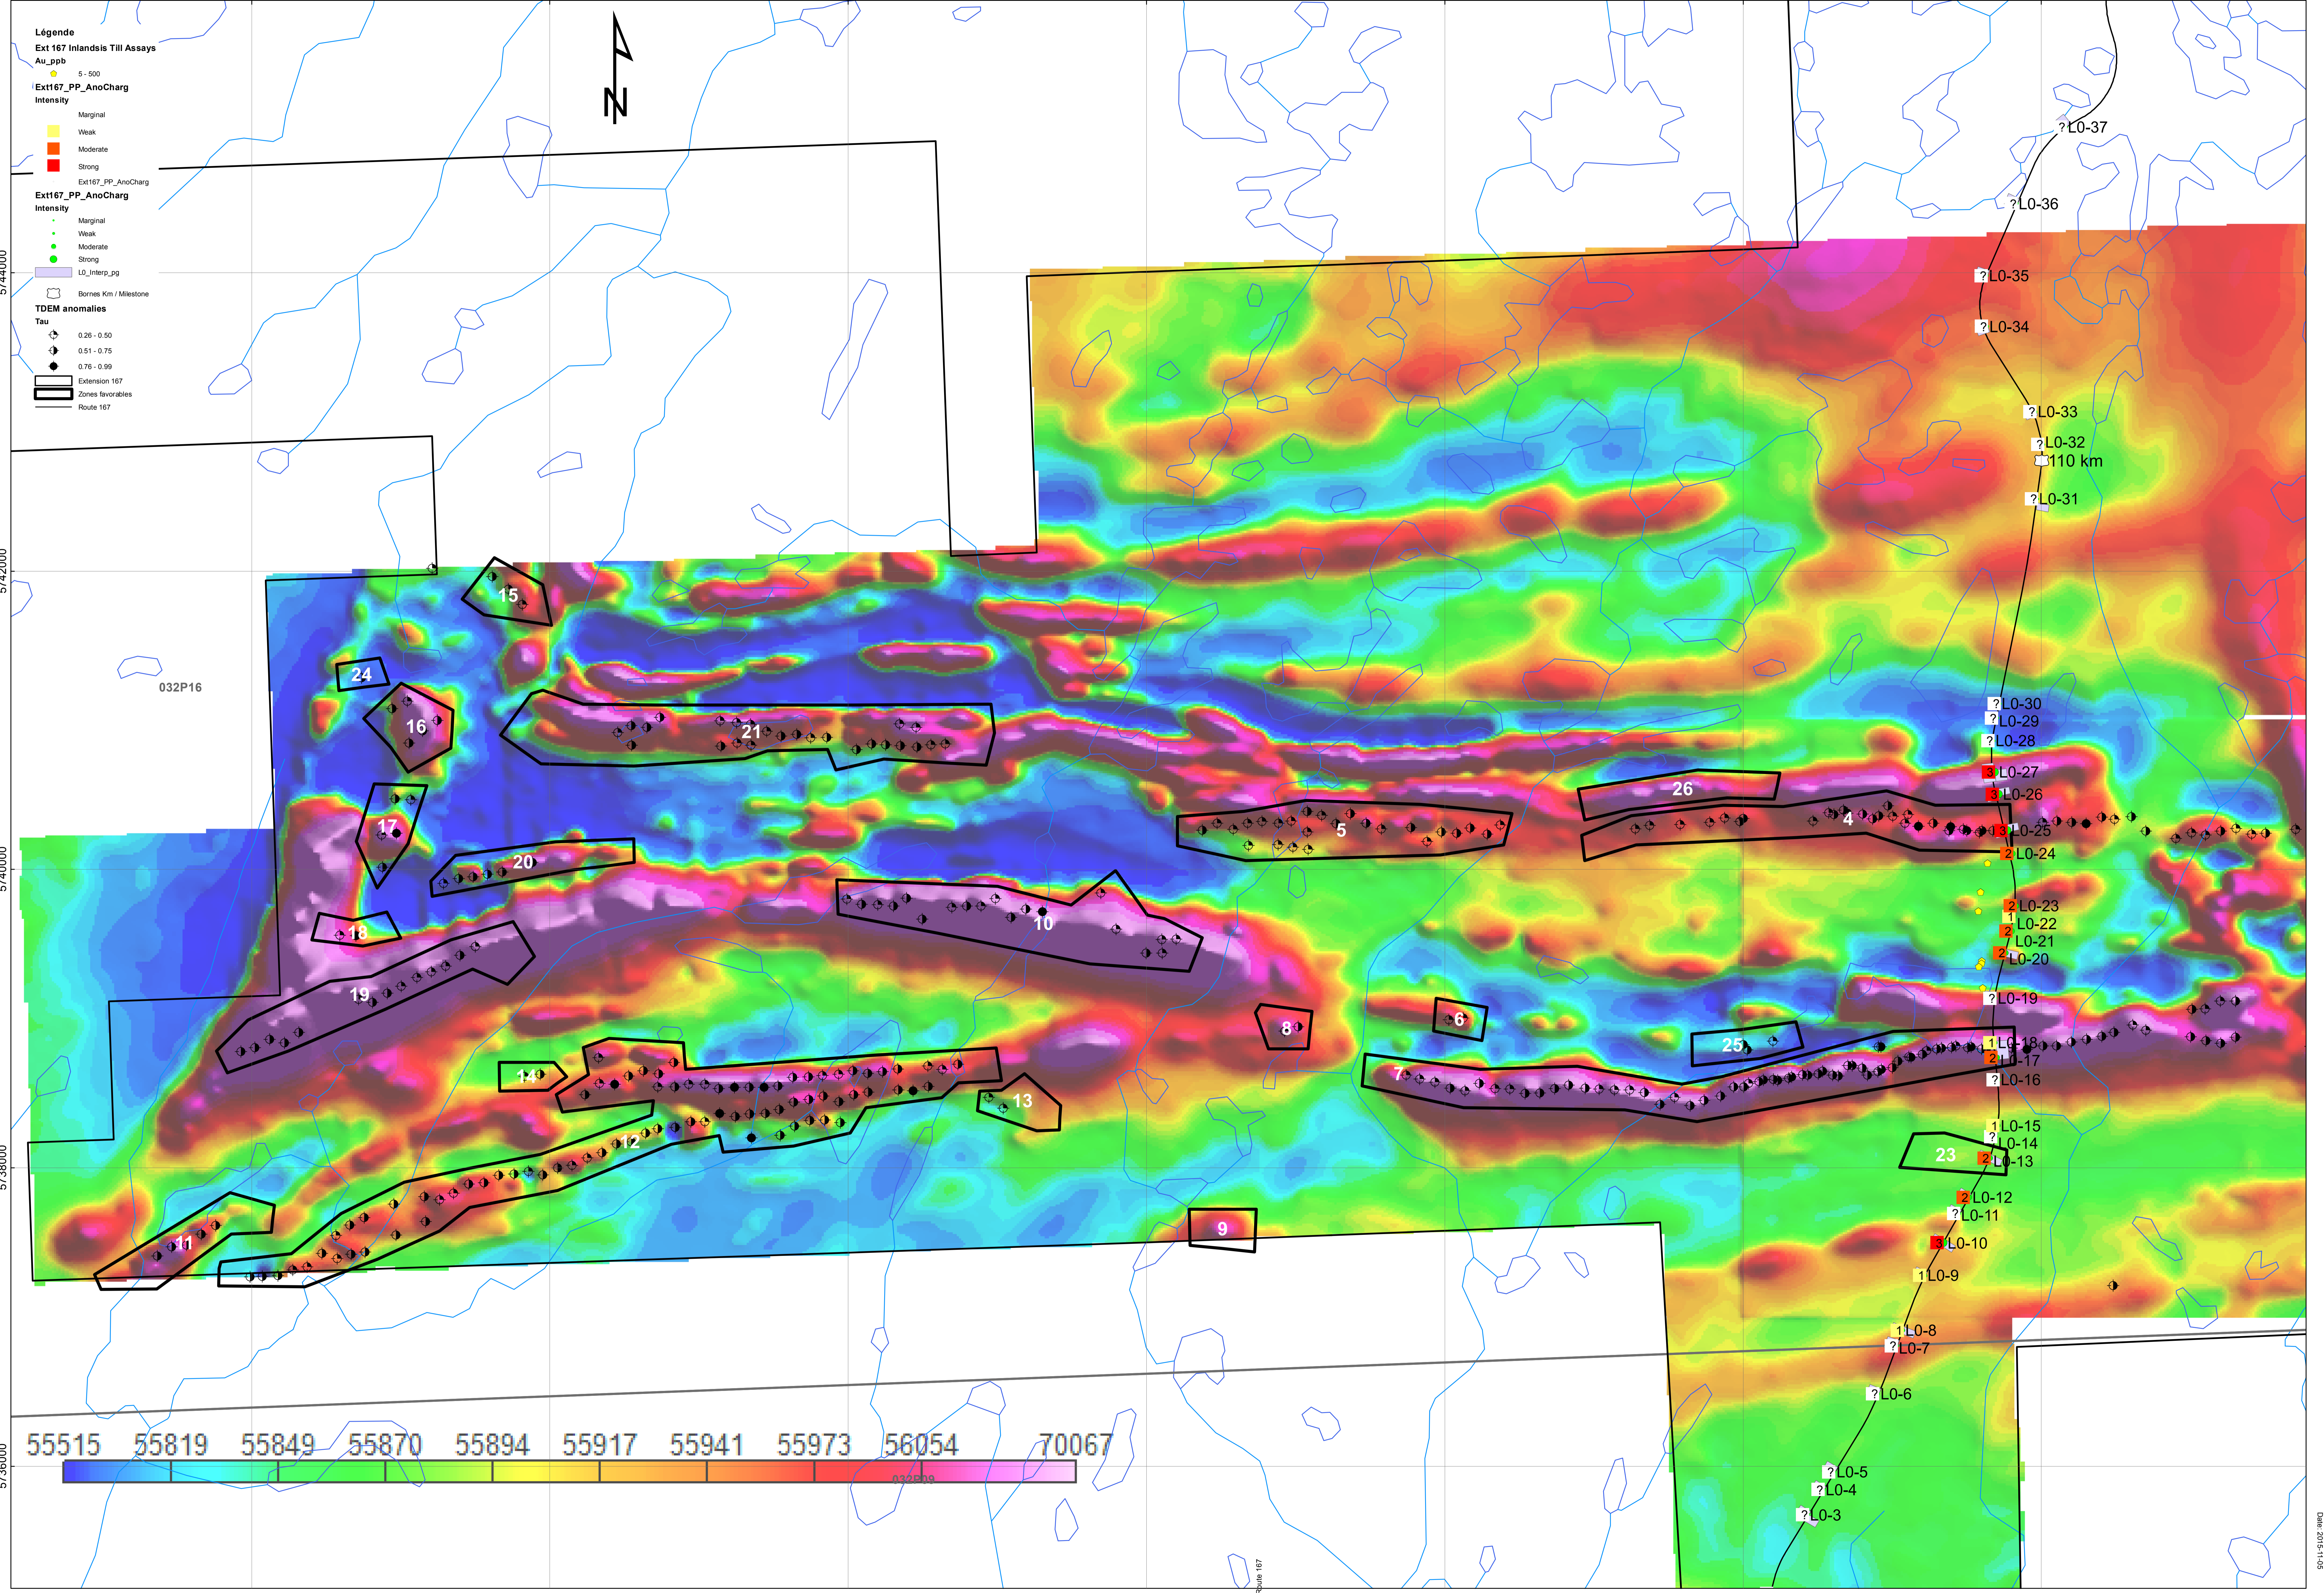

678000 680000 682000 684000 686000 688000 690000

**Légende**

Ext 167 Inlandsis Till Assays  
Au\_ppb  
5 - 500

Ext167\_PP\_AnoCharg  
Intensity

Marginal  
Weak  
Moderate  
Strong

Ext167\_PP\_AnoCharg  
Intensity

Marginal  
Weak  
Moderate  
Strong

L0\_Interp\_p9

Bornes Km / Milestone

**TDEM anomalies**

Tau

0.26 - 0.50  
0.51 - 0.75  
0.76 - 0.99

Extension 167  
Zones favorables  
Route 167