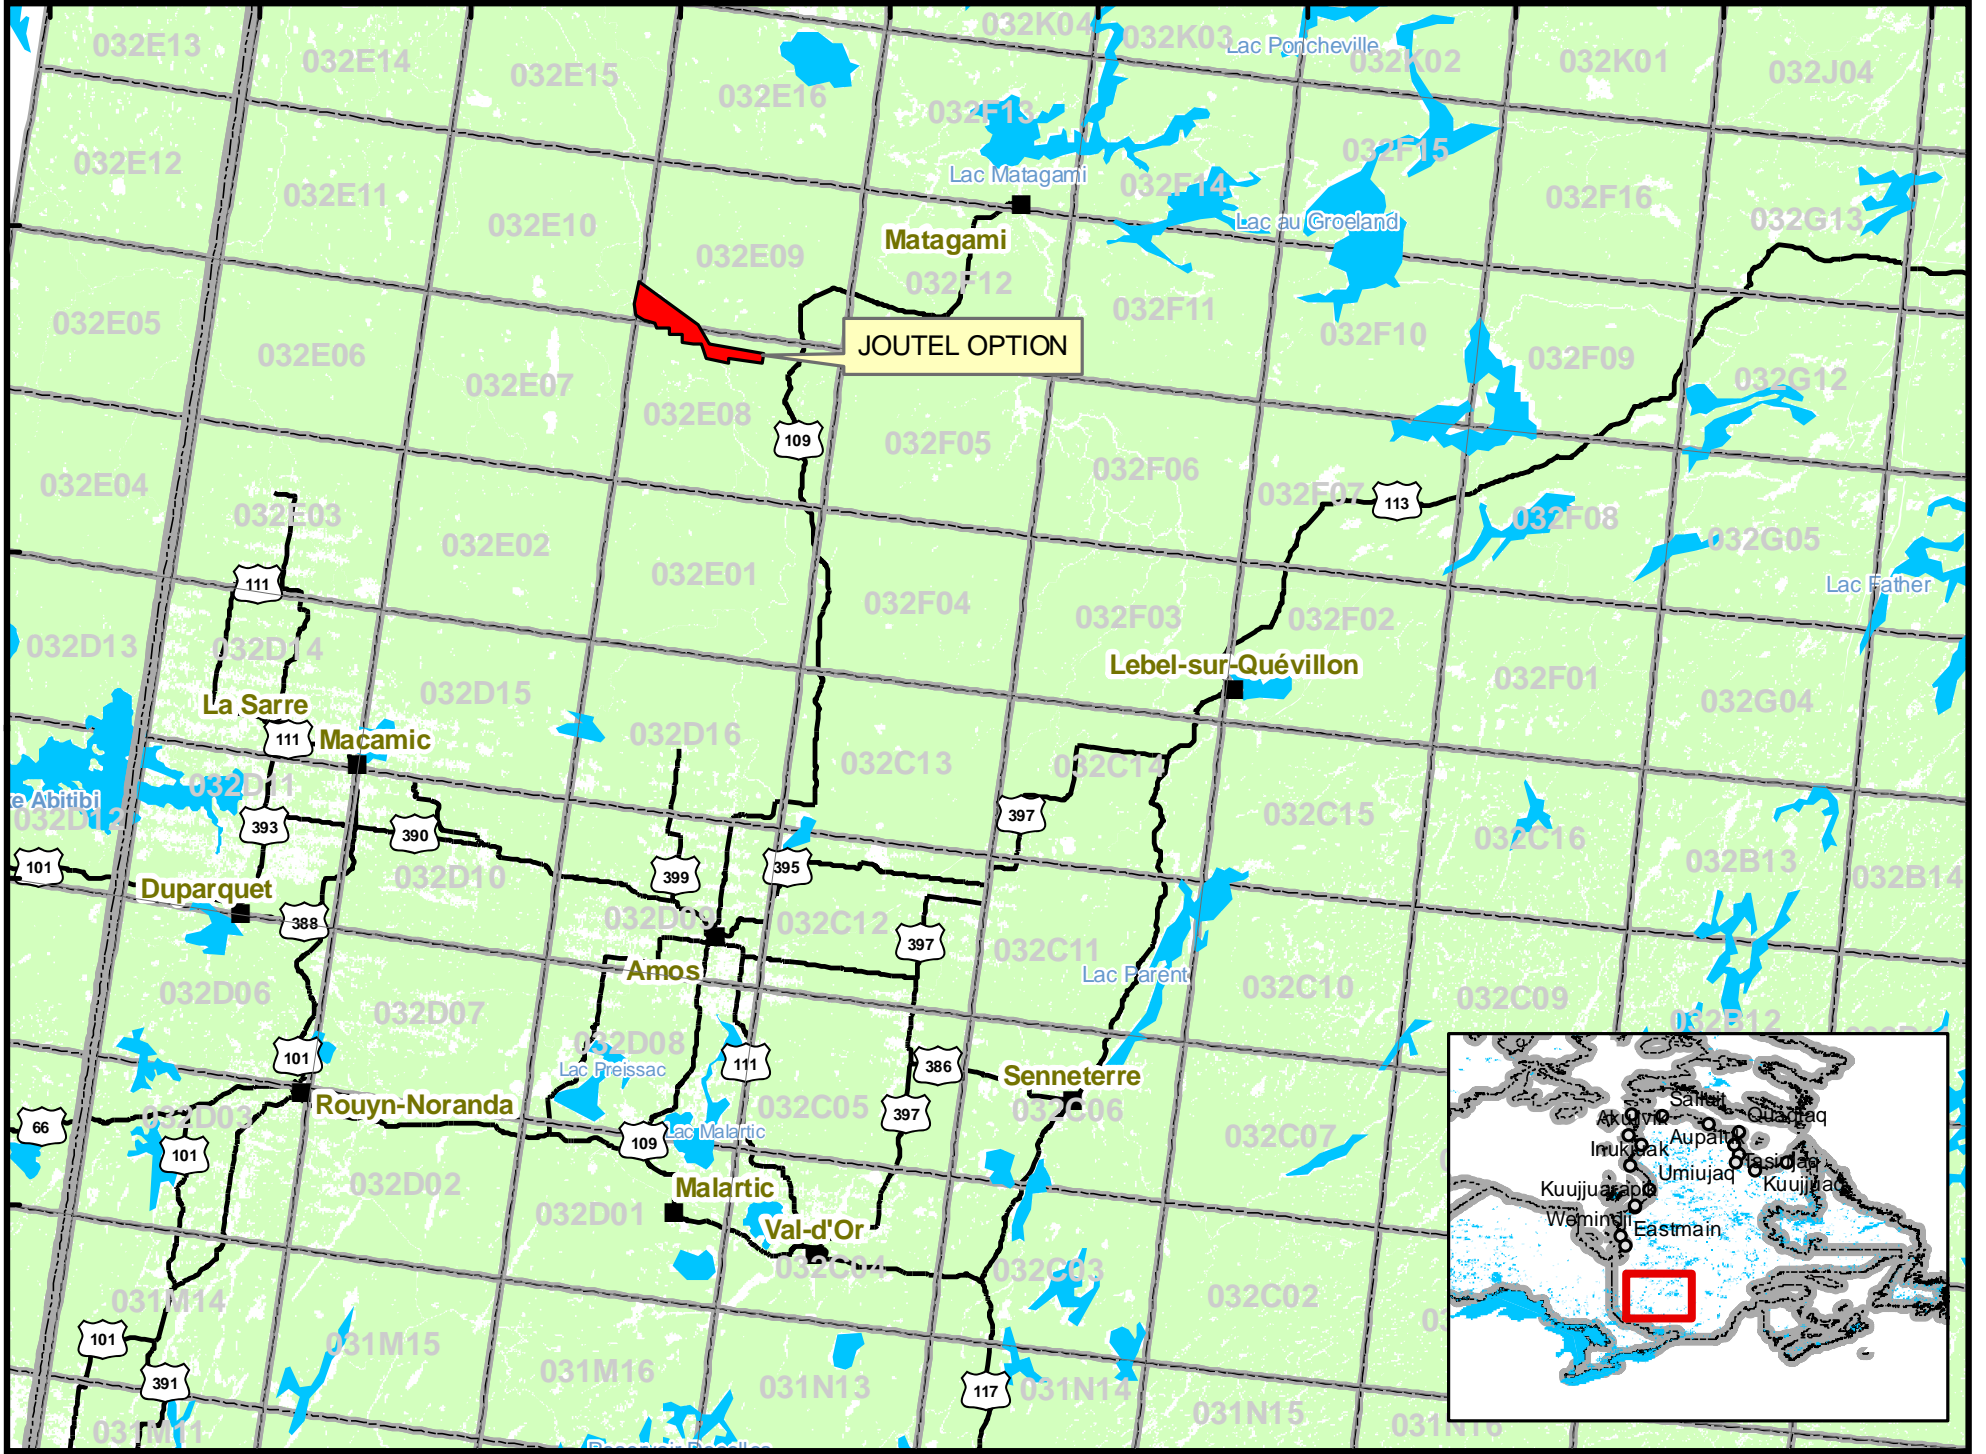

80°0'W 79°30'W 79°0'W 78°30'W 78°0'W 77°30'W 77°0'W 76°30'W 76°0'W 75°30'W

49°30'N

49°0'N

48°30'N

48°0'N

JOUTEL OPTION