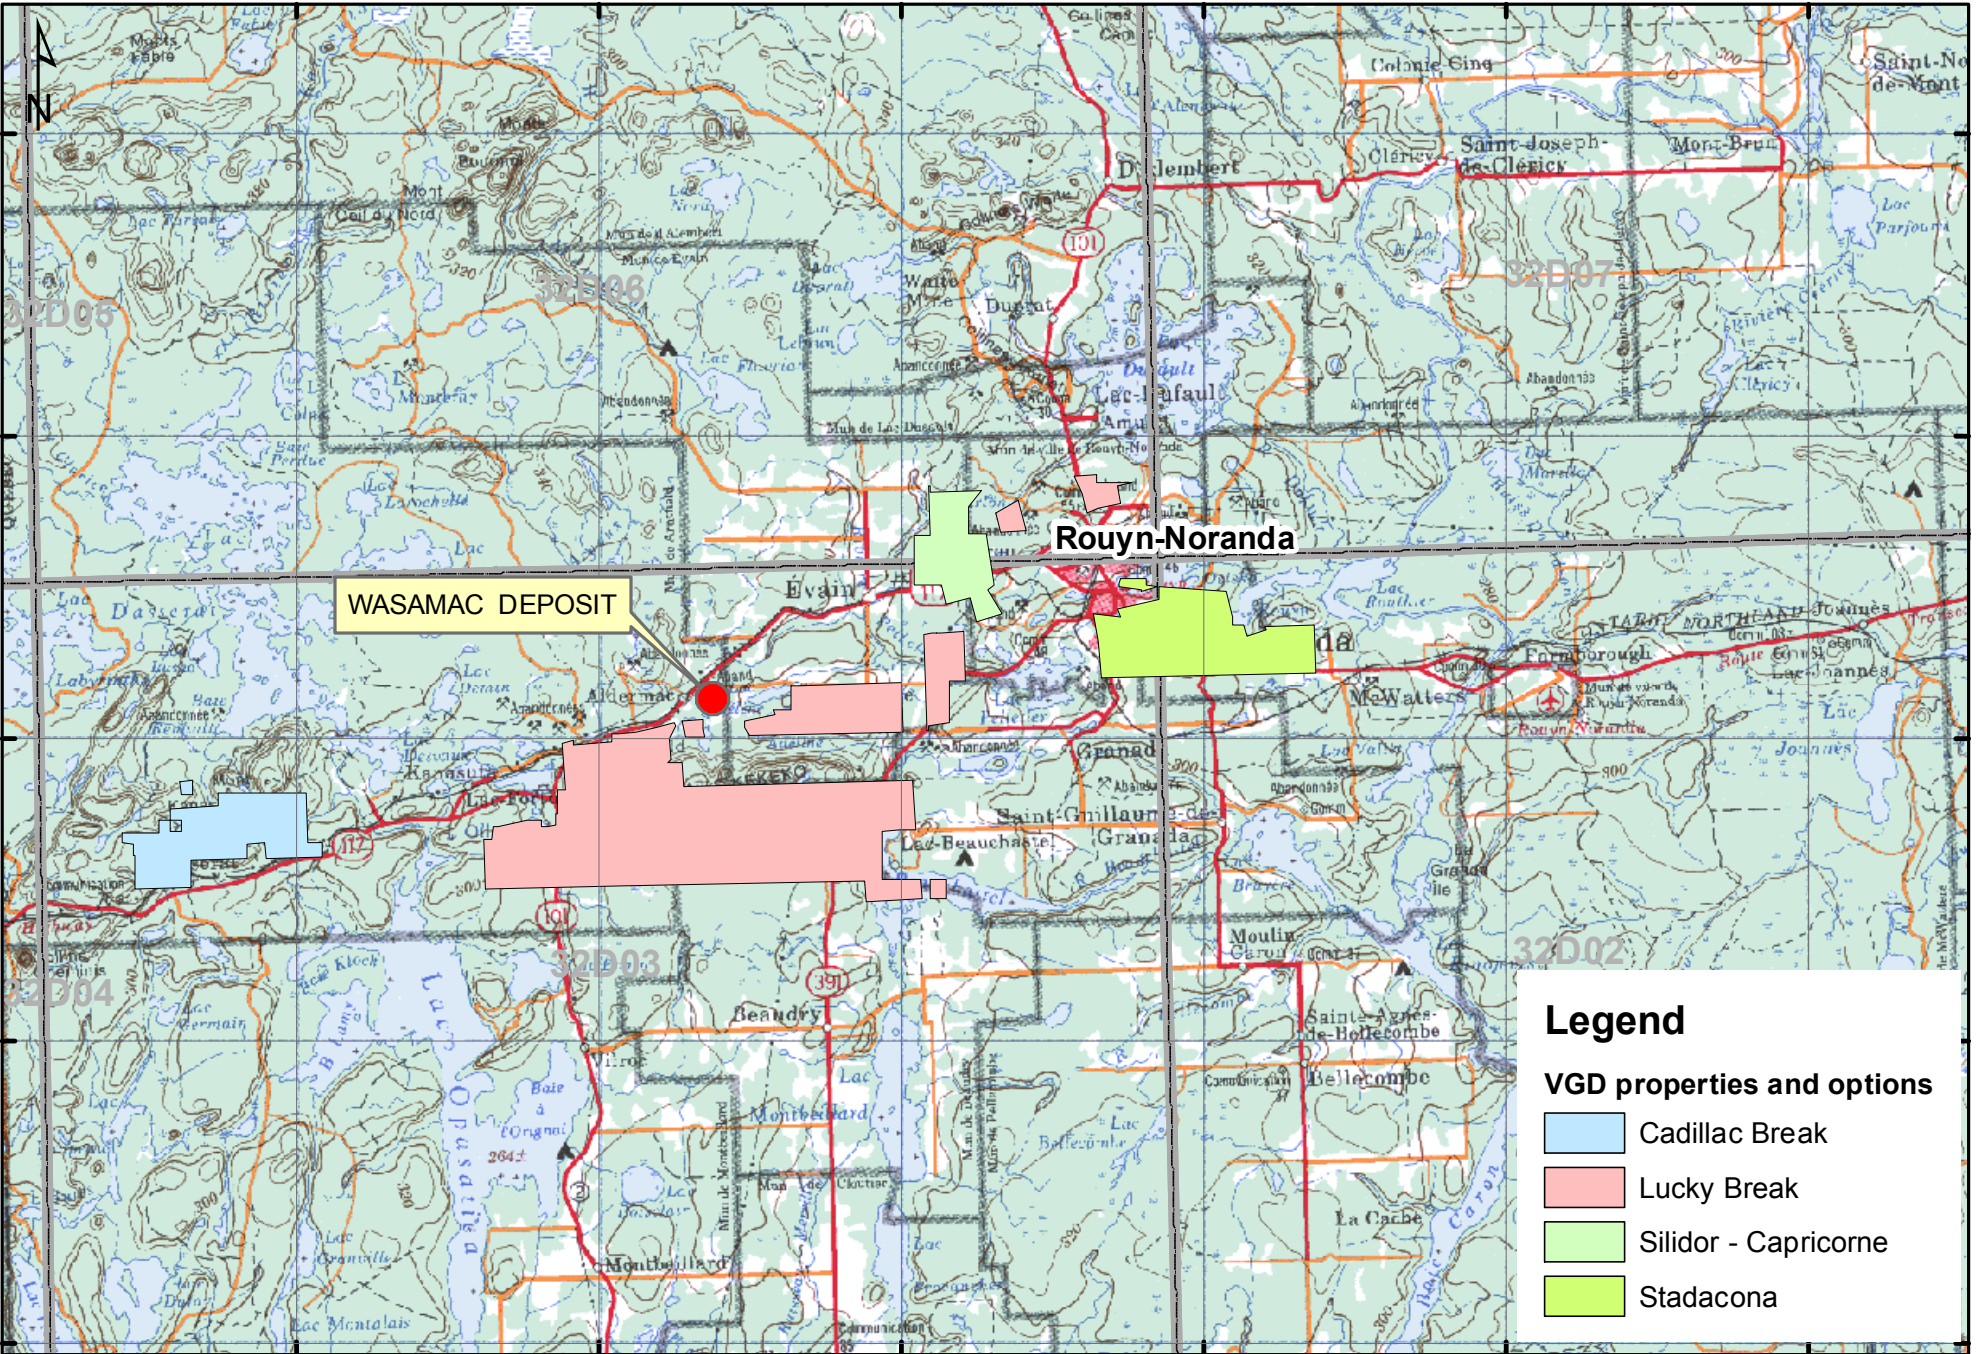

620000

630000

640000

650000

660000

670000

5360000

5350000

5340000

5330000

5320000

WASAMAC DEPOSIT

Rouyn-Noranda

**Legend**

**VGD properties and options**

- Cadillac Break
- Lucky Break
- Silidor - Capricorne
- Stadacona

1:250 000

NAD 83, UTM, CSRS, ZONE 17

**VGD LAND PACKAGE  
ALONG CADILLAC BREAK**

G:\GIS\CadillacBreak\PropertyAndClaims\ArcGIS\Cadillac\_Break\BreakPropertiesLocationMap.mxd