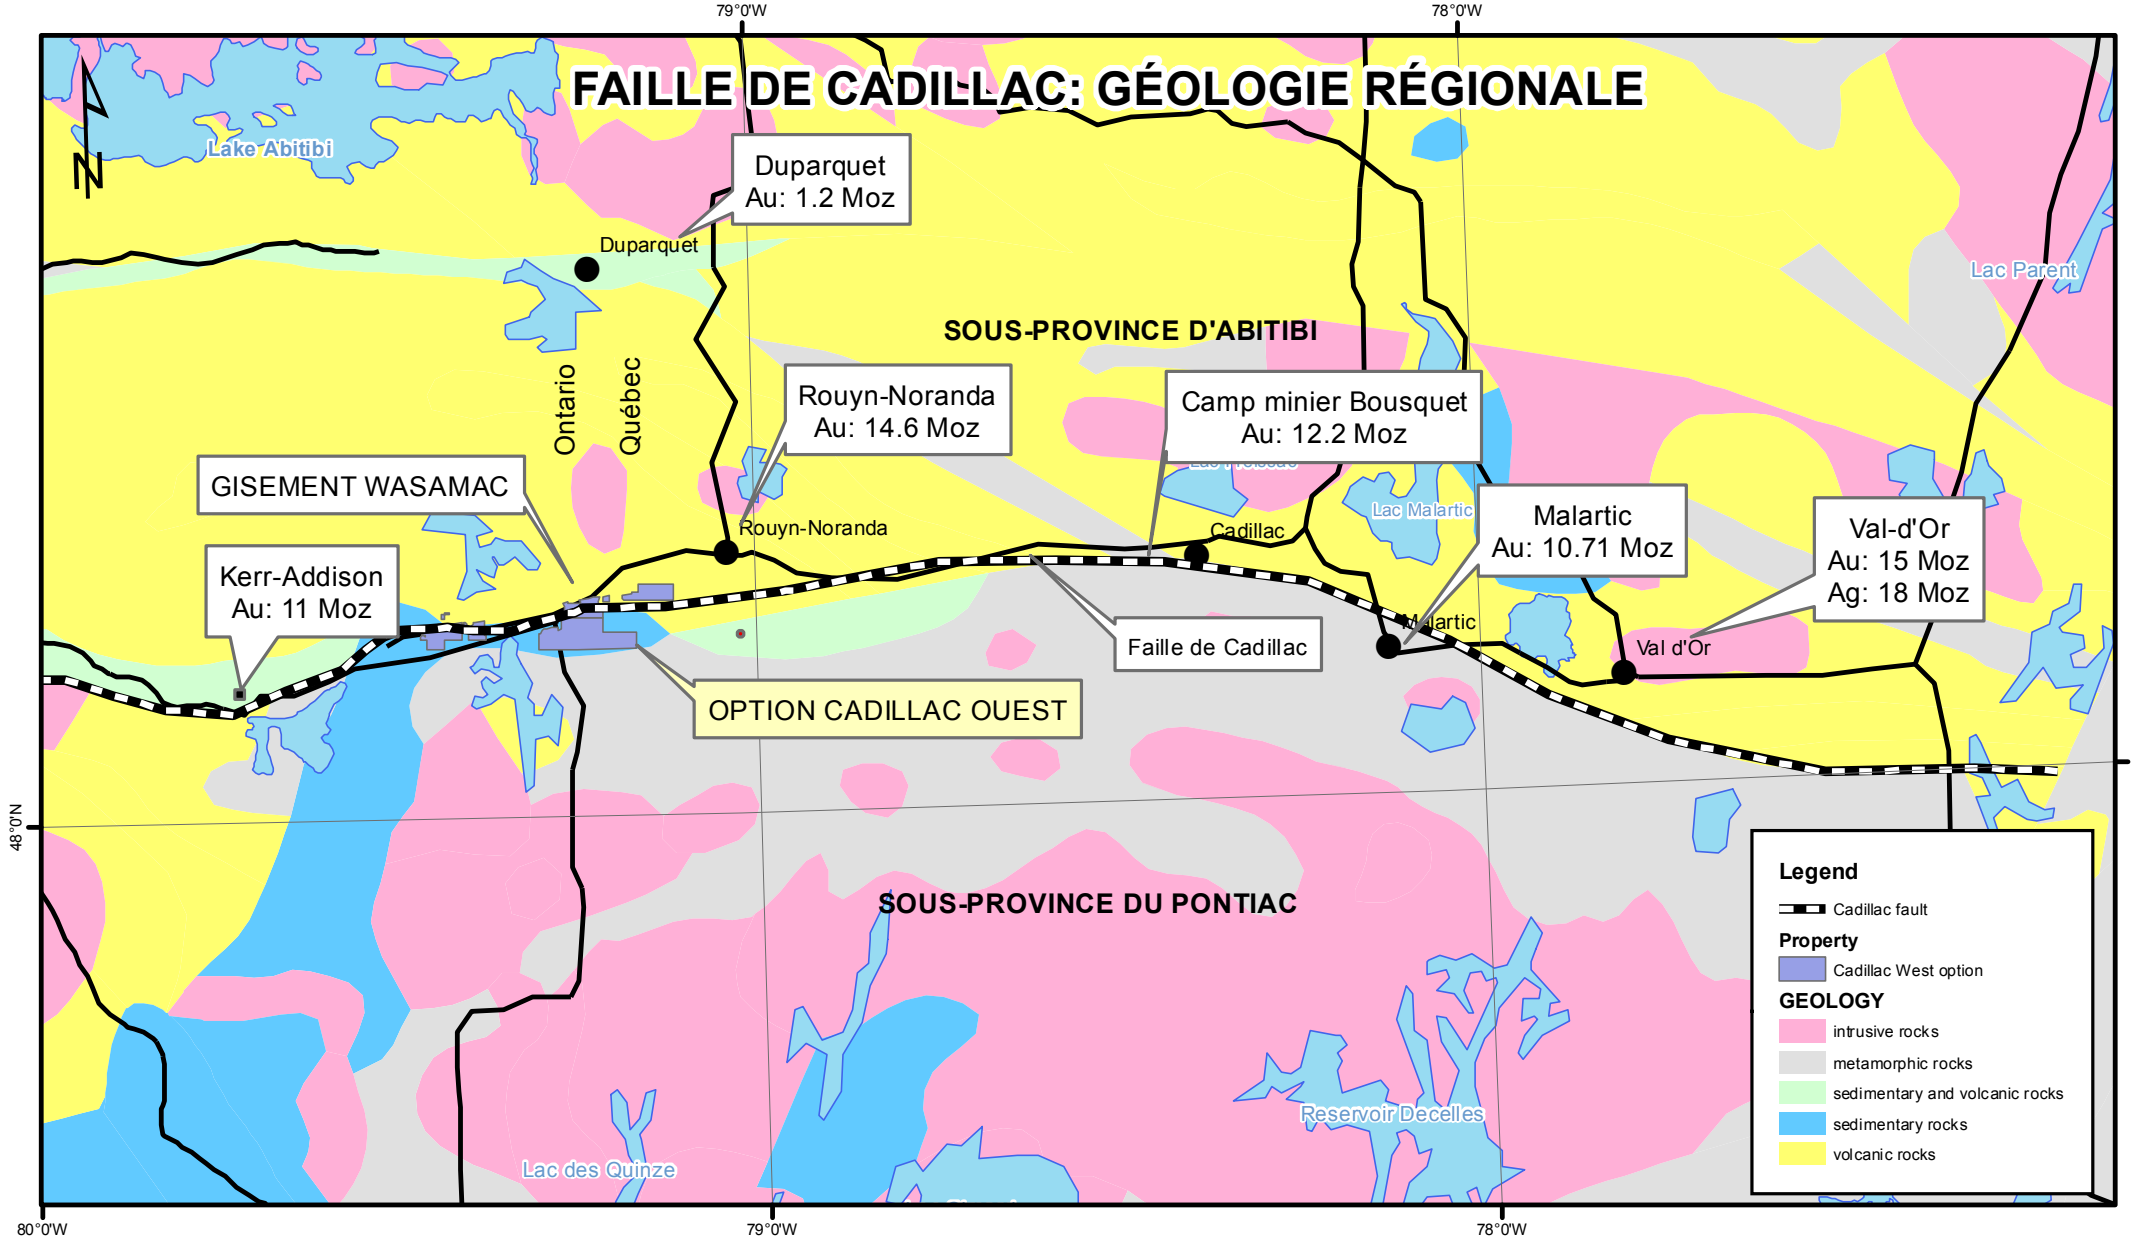

# FAILLE DE CADILLAC: GÉOLOGIE RÉGIONALE

**Legend**

- Cadillac fault
- Property**
- Cadillac West option
- GEOLOGY**
- intrusive rocks
- metamorphic rocks
- sedimentary and volcanic rocks
- sedimentary rocks
- volcanic rocks

Path: G:\Exploration\GIS\LuckyBreak\Geology\Arc\GIS\LuckyBreak\General\GeolAndCadillacFault\_UTM\_FR.mxd

## OPTION CADILLAC OUEST GÉOLOGIE RÉGIONALE