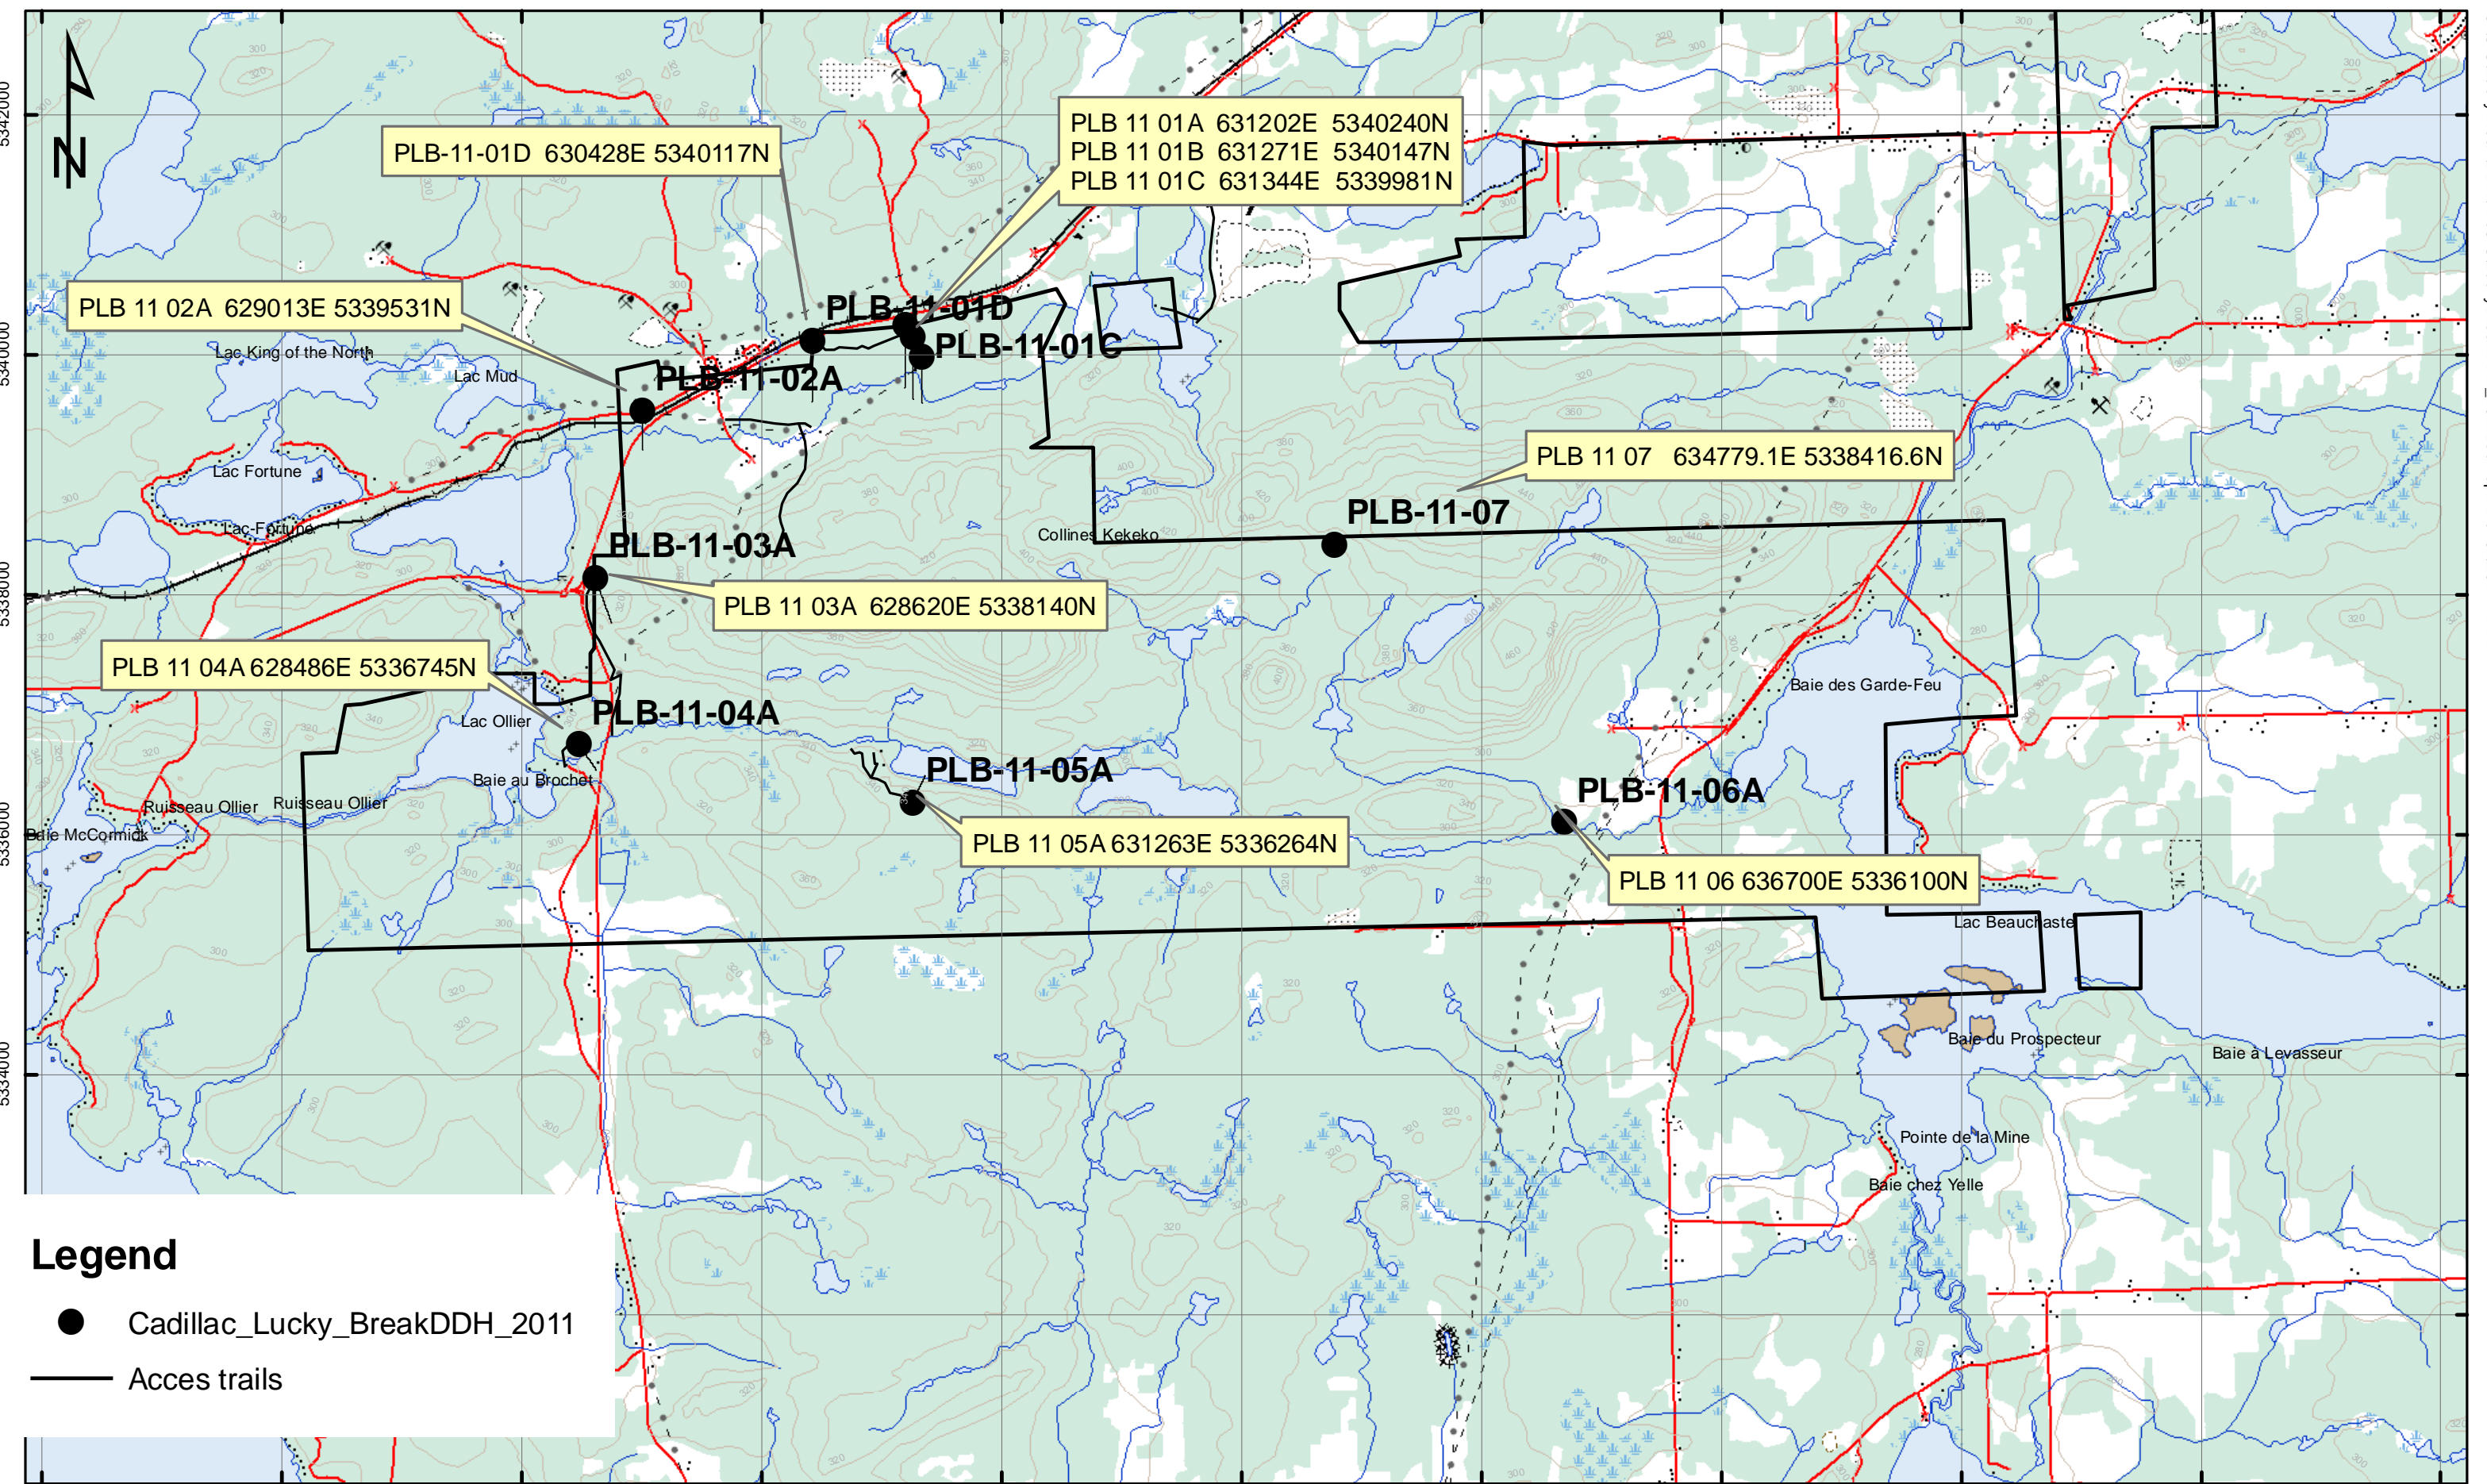

624000 626000 628000 630000 632000 634000 636000 638000 640000 642000 644000

G:\GIS\LuckyBreak\DDH\GIS\LuckyBreakDDH\_2011\LocMap.mxd 02/2011 11x17

### Legend

- Cadillac\_Lucky\_BreakDDH\_2011
- Acces trails

## LUCKY BREAK PROJECT DDH LOCATION MAP