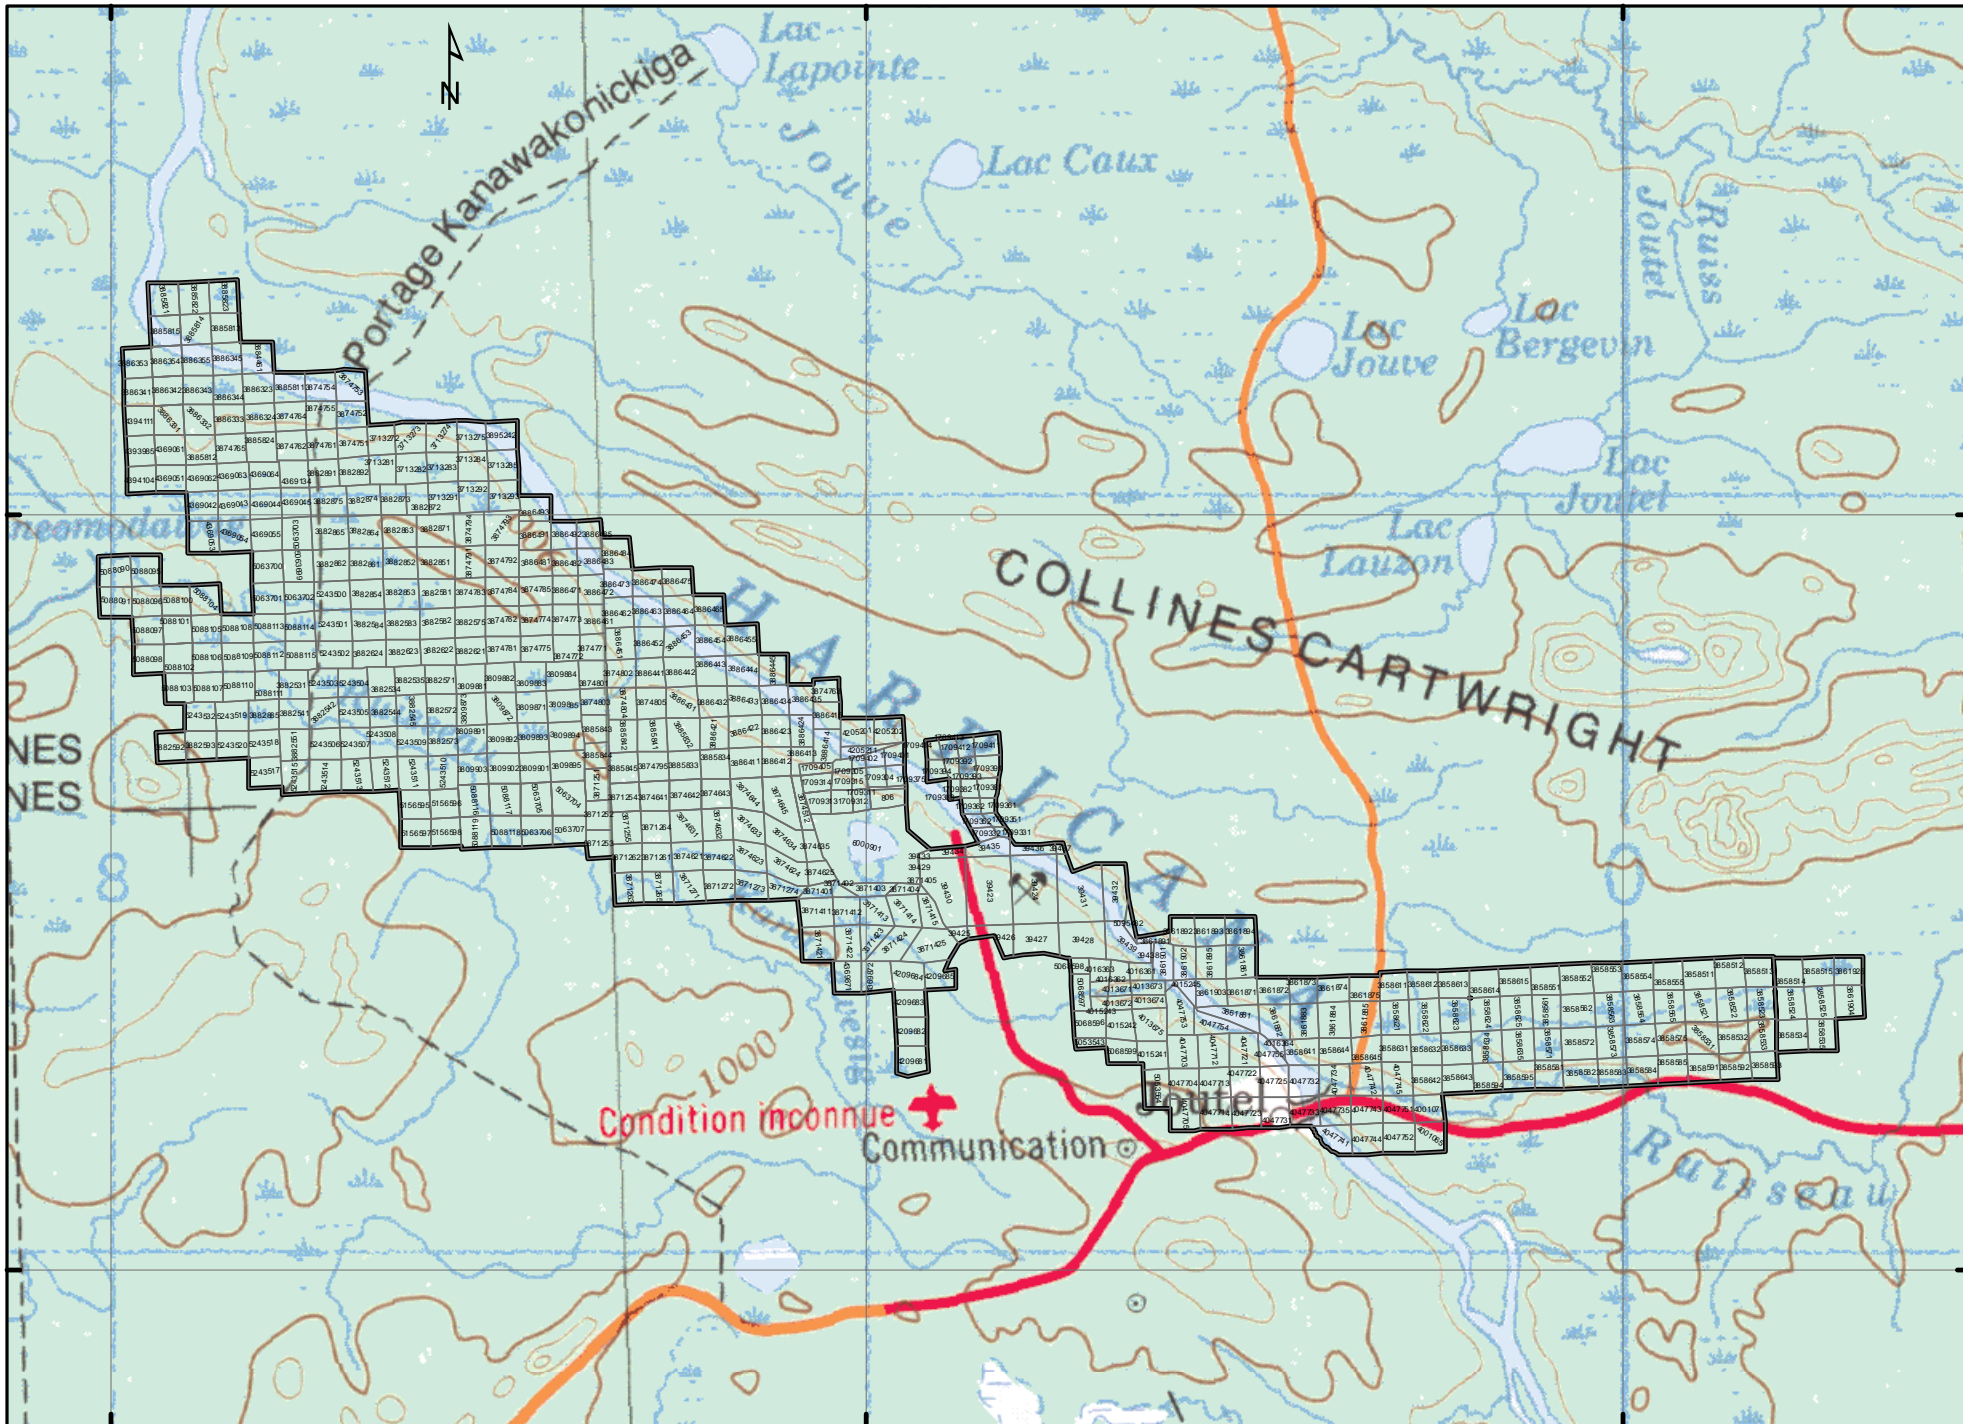

680000

690000

700000

5490000

5480000

0 1.25 2.5 5 Km

1:100 000
32E08-09 UTM NAD83 Zone 17

JOUTEL OPTION CLAIMS MAP