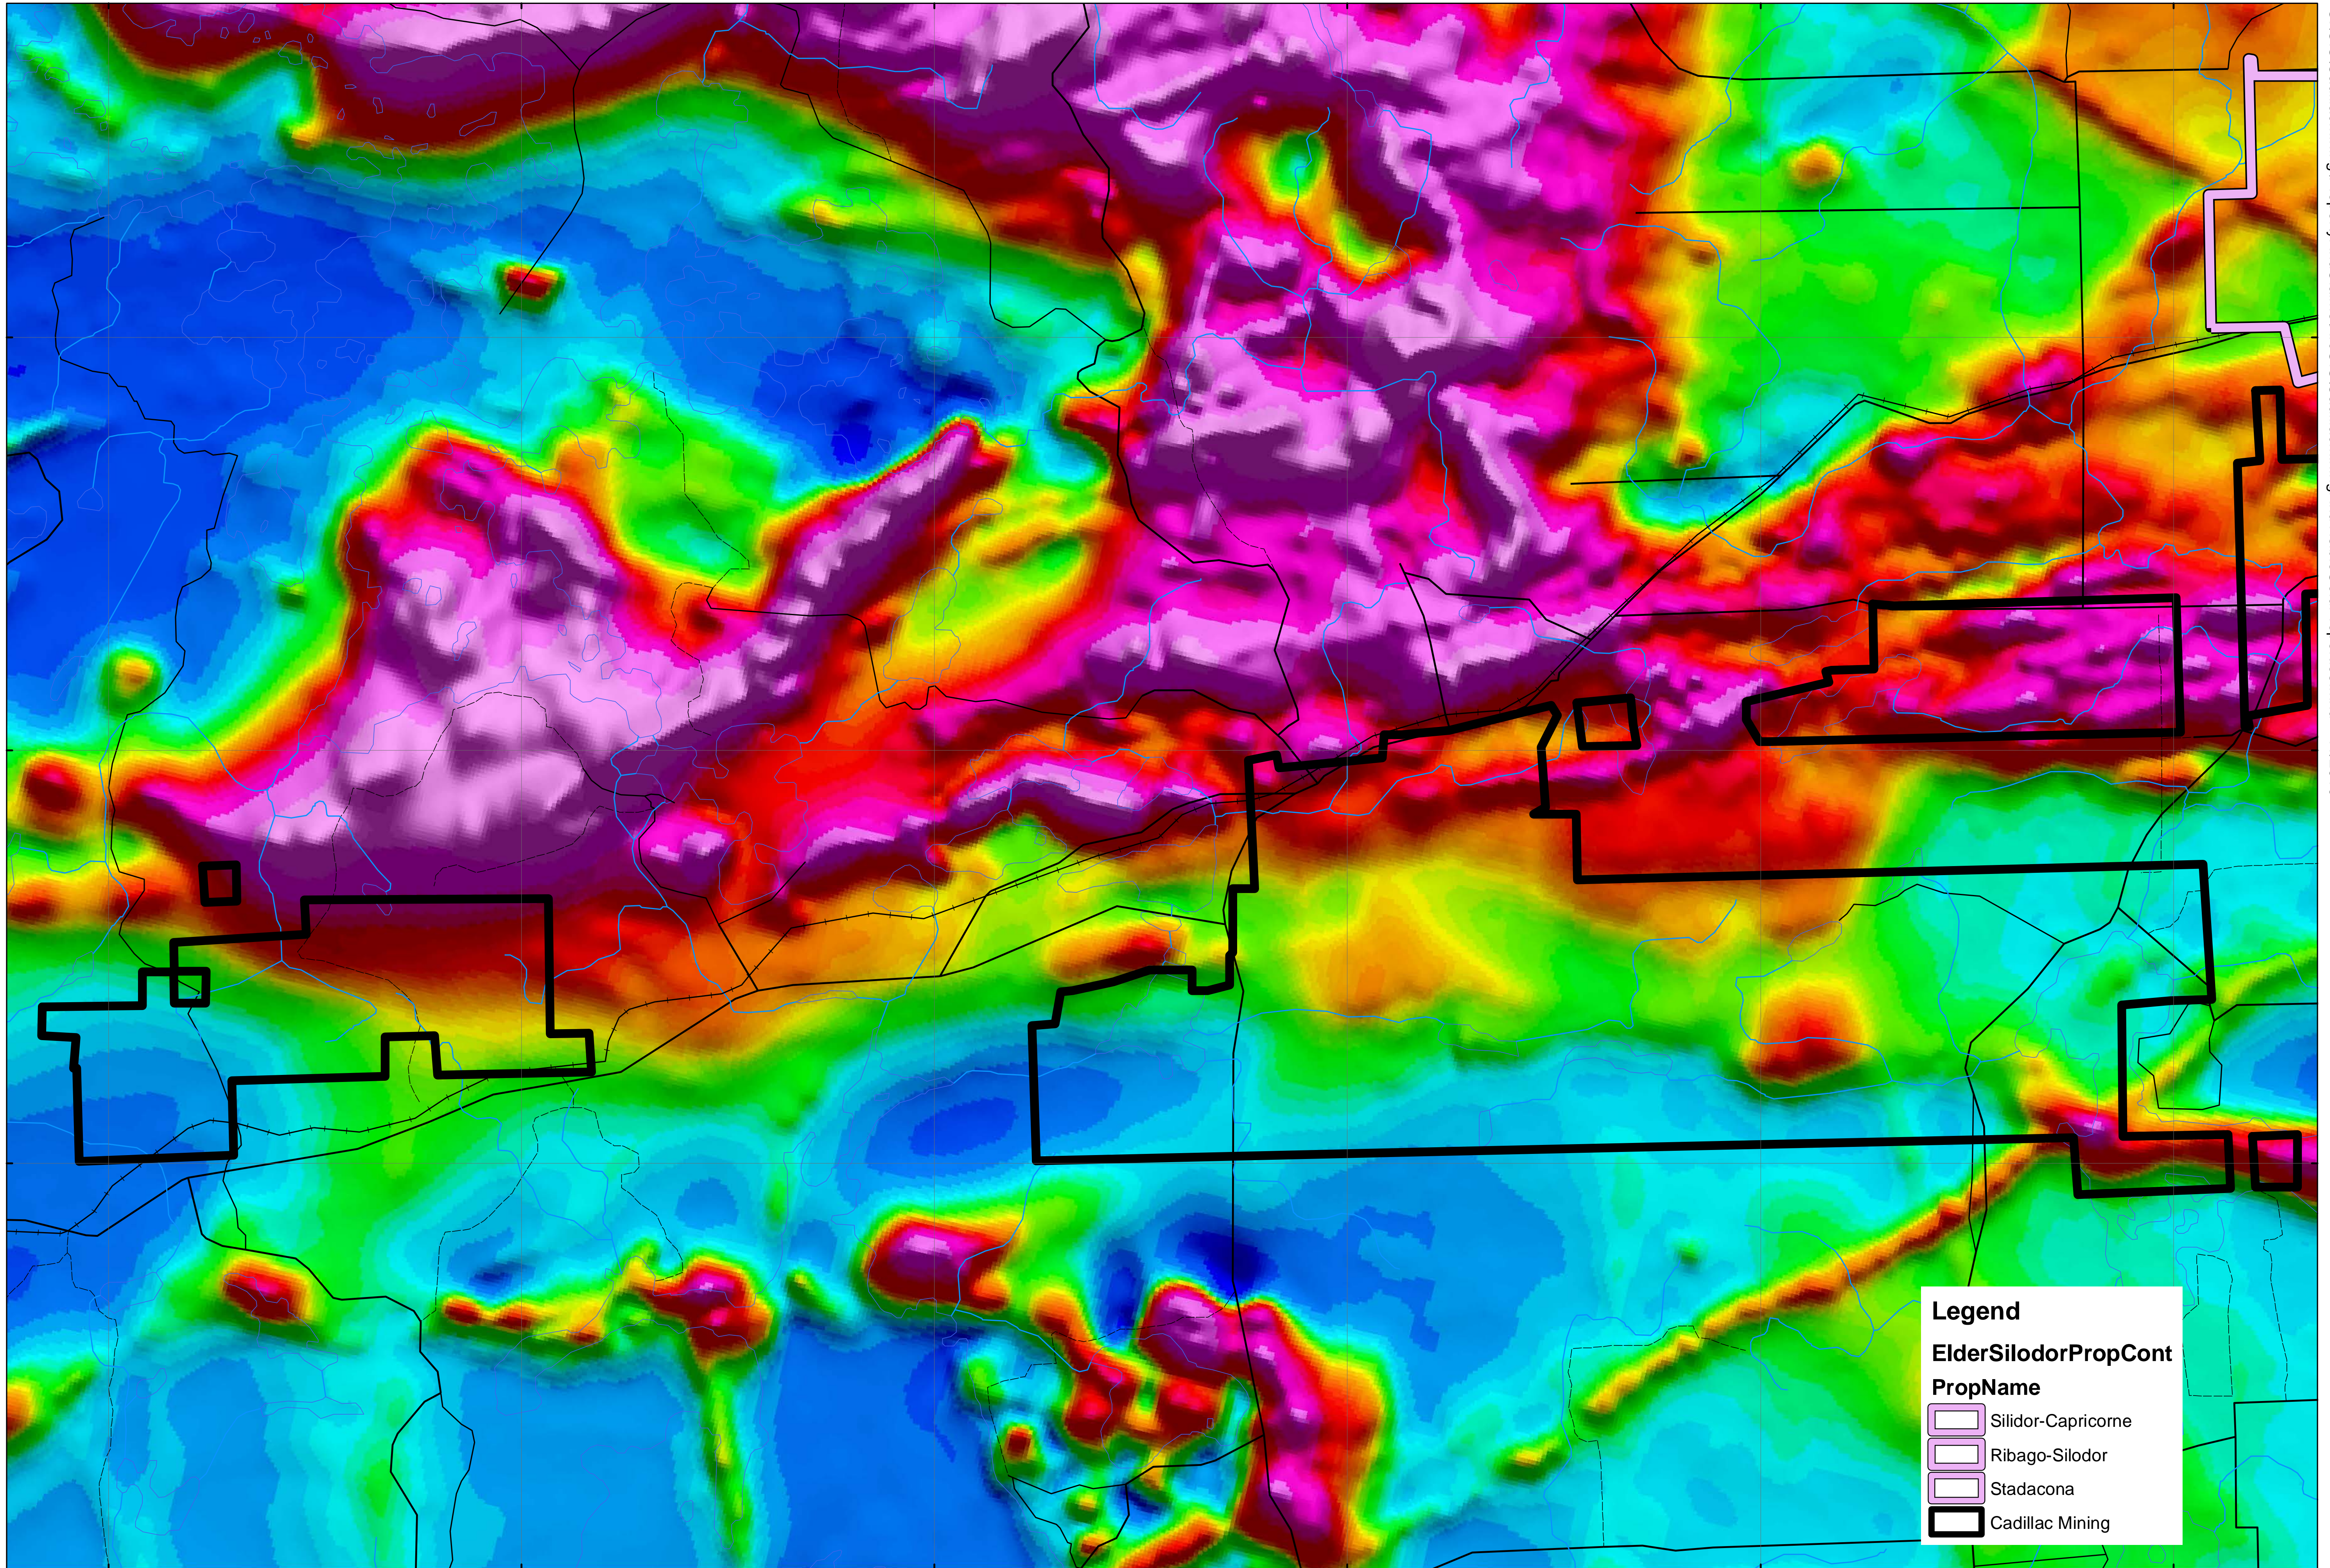

615000

620000

625000

630000

635000

640000

5345000

5340000

5335000

G:\GIS\CadillacMining\PropertyAndClaims\ArcGIS\CadillacMiningAndVisibleGoldProperties.mxd 11/2010

**Legend**

**ElderSilodorPropCont**

**PropName**

-  Silidor-Capricorne
-  Ribago-Silodor
-  Stadacona
-  Cadillac Mining

0 1 250 2 500 5 000 Meters

1:35 782

NAD 83, UTM, CSRS, ZONE 17

# CADILLAC BREAK, VISIBLE GOLD PROPERTIES AERIAL MAG