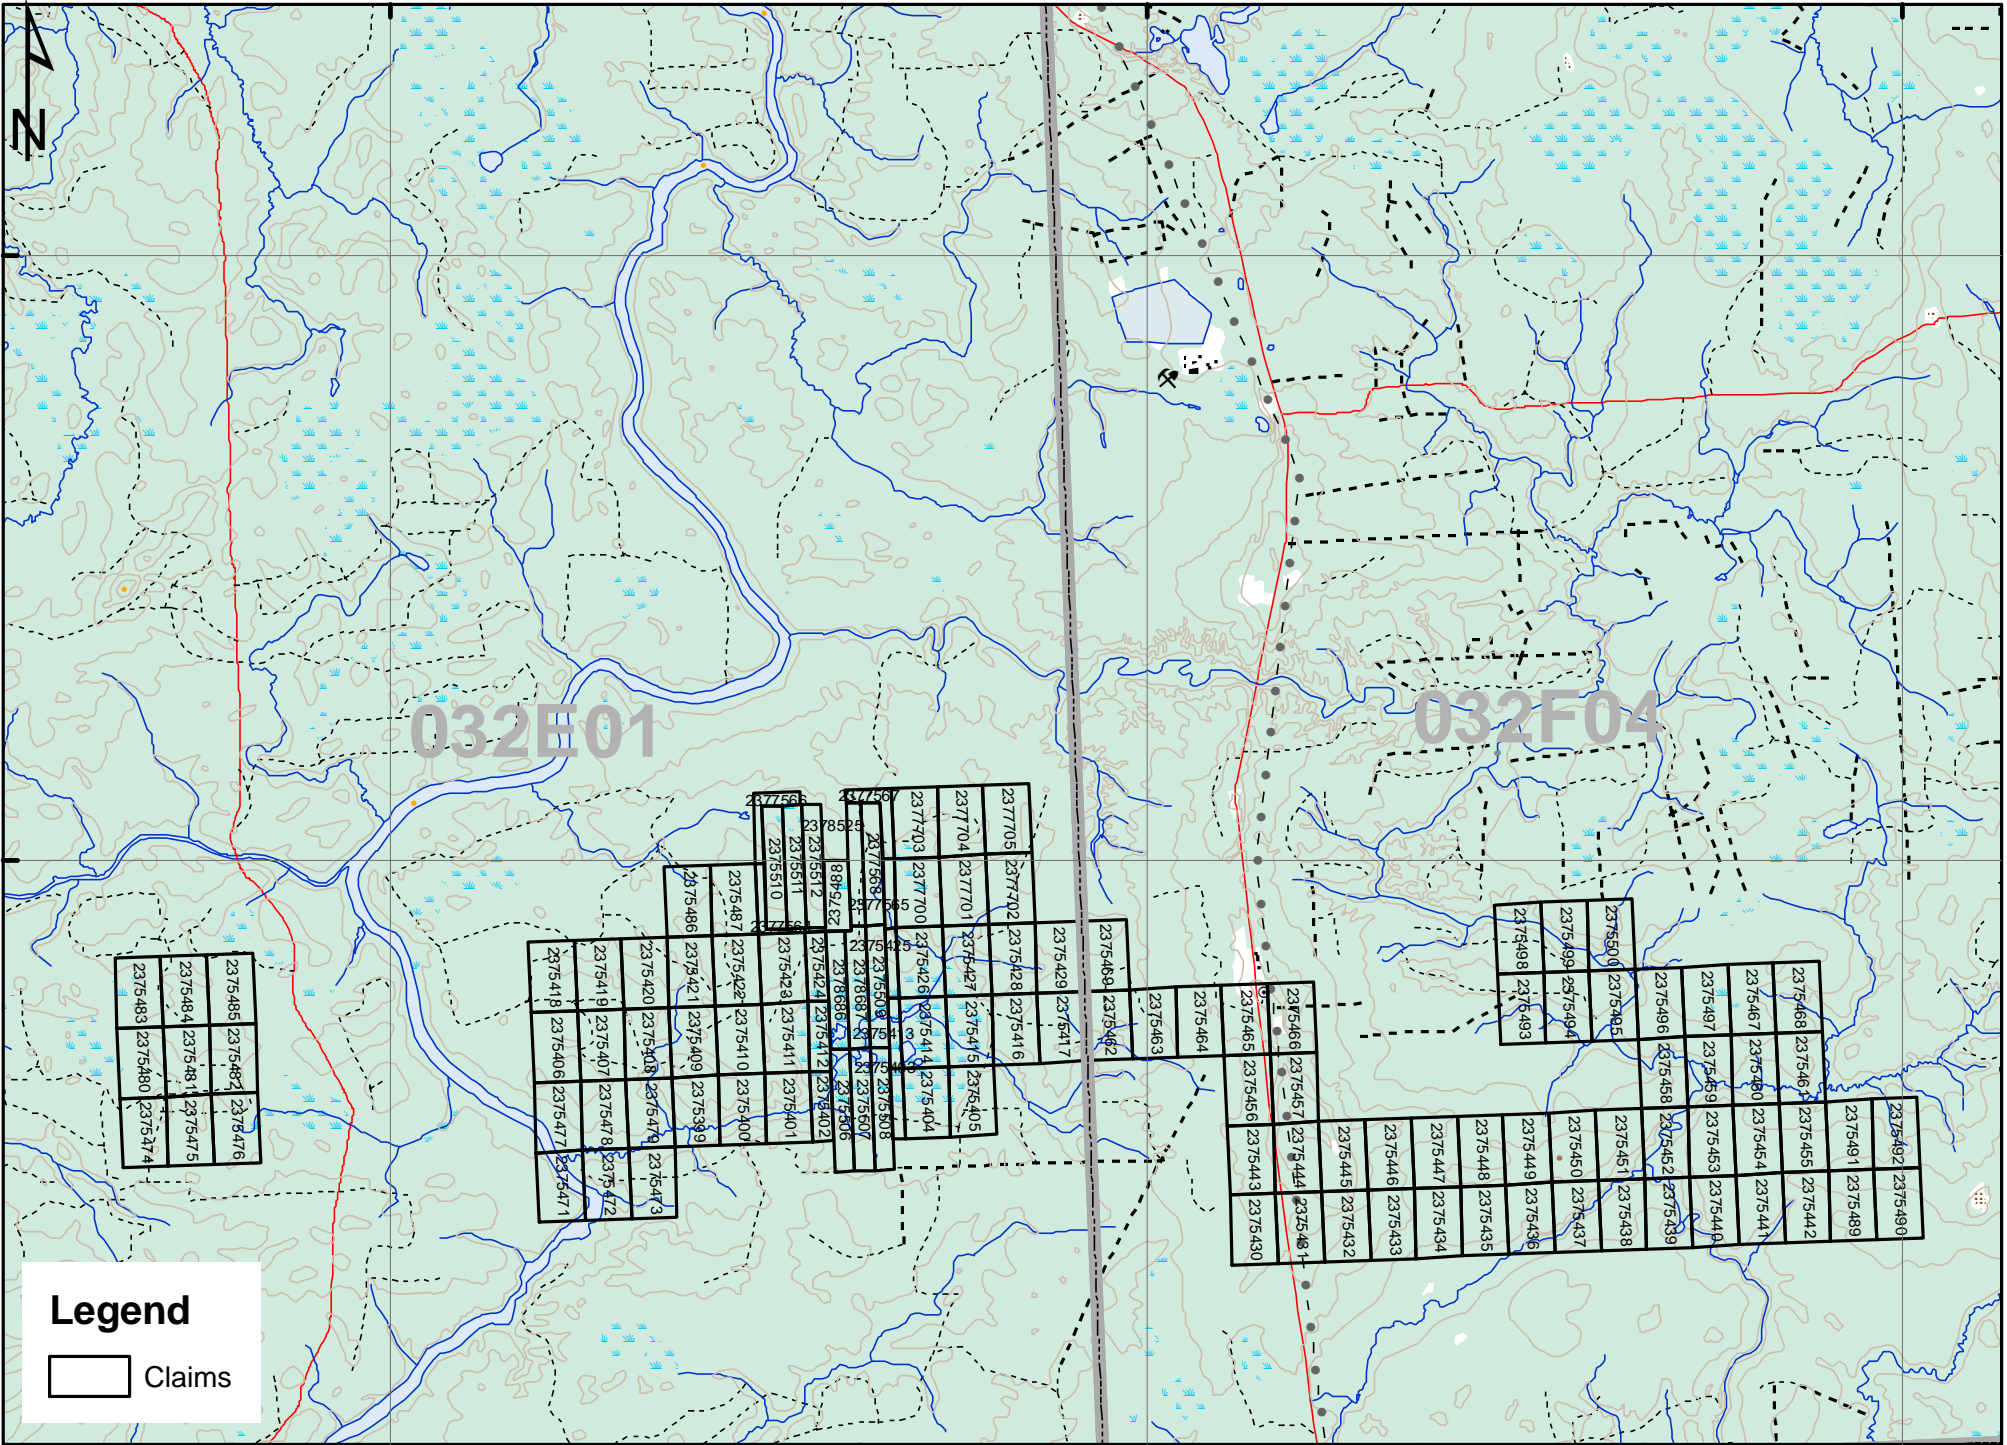

710000

720000

730000

5448000

5440000

032E01

032F04

2375485	2375482	2375476
2375484	2375481	2375475
2375483	2375480	2375474

2375418	2375406	2375472	2375471
2375419	2375407	2375473	2375472
2375420	2375408	2375474	2375473
2375421	2375409	2375475	2375474
2375422	2375410	2375476	2375475
2375423	2375411	2375477	2375476
2375424	2375412	2375478	2375477
2375425	2375413	2375479	2375478

2377568	2377567
2377569	2377568
2377570	2377569
2377571	2377570
2377572	2377571
2377573	2377572
2377574	2377573
2377575	2377574
2377576	2377575
2377577	2377576
2377578	2377577
2377579	2377578
2377580	2377579
2377581	2377580
2377582	2377581
2377583	2377582
2377584	2377583
2377585	2377584
2377586	2377585
2377587	2377586
2377588	2377587
2377589	2377588
2377590	2377589
2377591	2377590
2377592	2377591
2377593	2377592
2377594	2377593
2377595	2377594
2377596	2377595
2377597	2377596
2377598	2377597
2377599	2377598
2377600	2377599

Legend

Claims

1:100 000
SNRC 32E01, 32E02 Zone 17 UTM Nad 83

GREEN GIANT PROJECT CLAIMS MAP