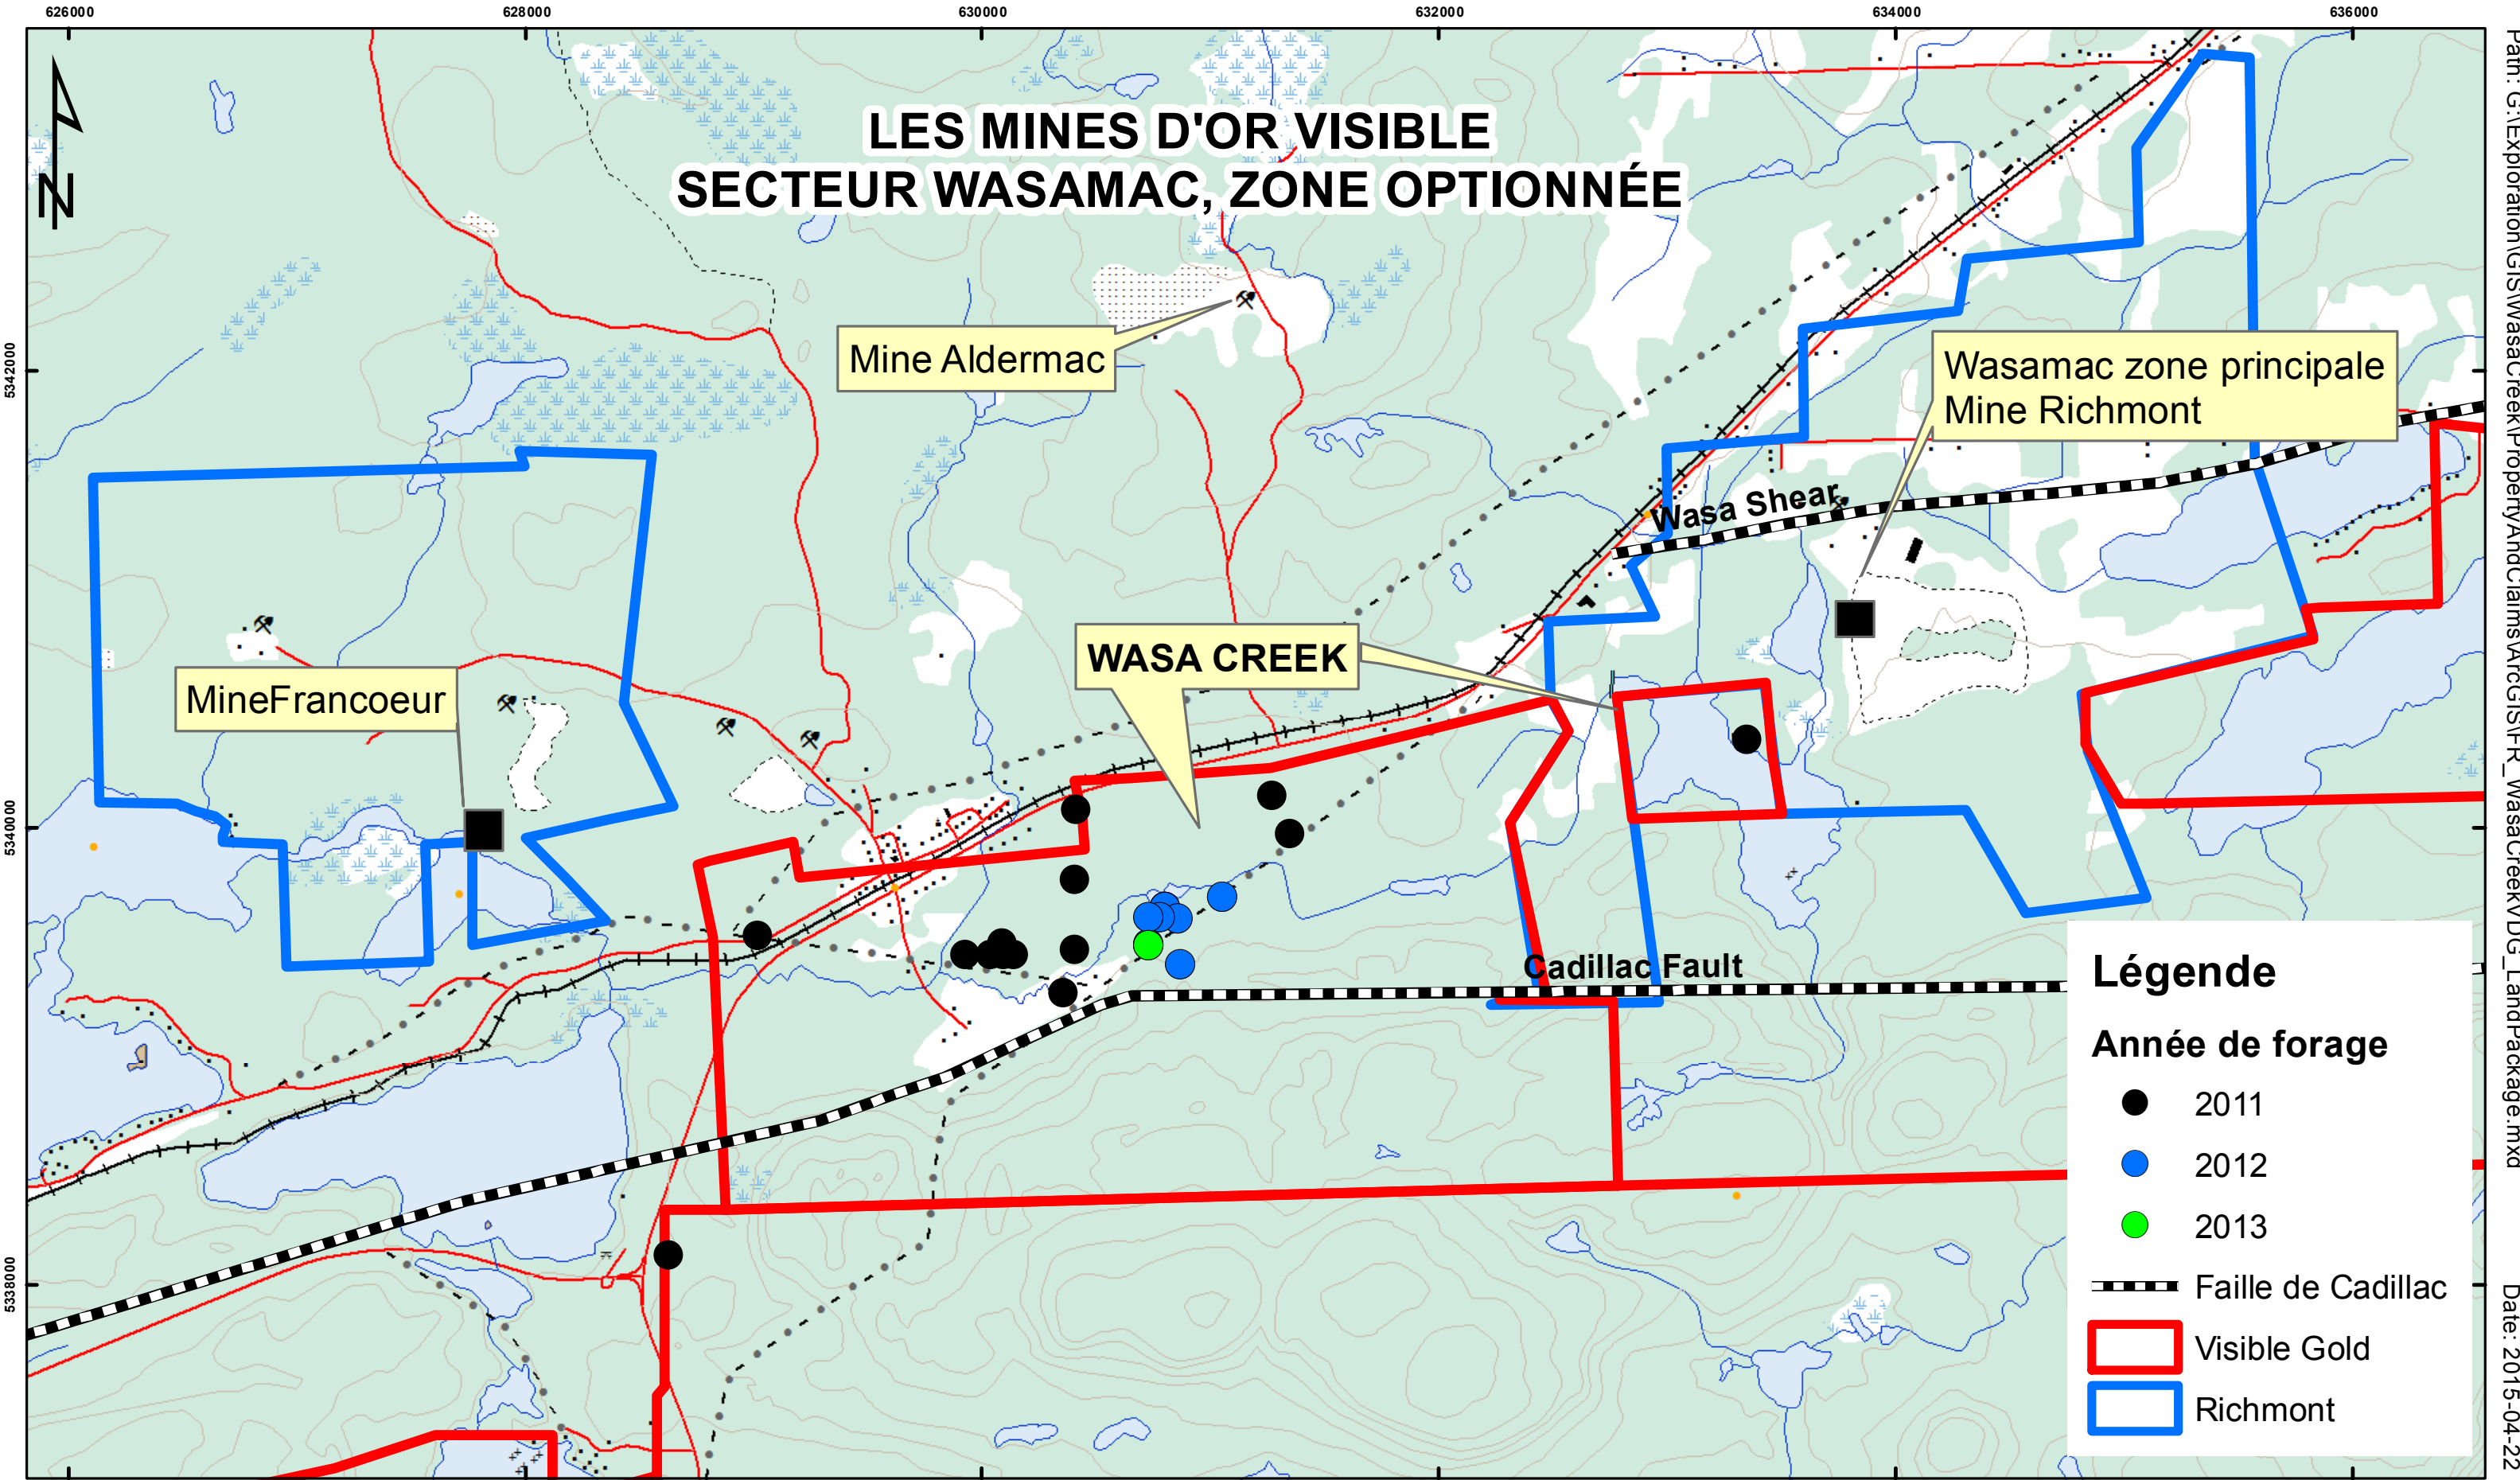

LES MINES D'OR VISIBLE SECTEUR WASAMAC, ZONE OPTIONNÉE

Légende

Année de forage

- 2011
- 2012
- 2013

— — — — — Faille de Cadillac

▭ Visible Gold

▭ Richmond