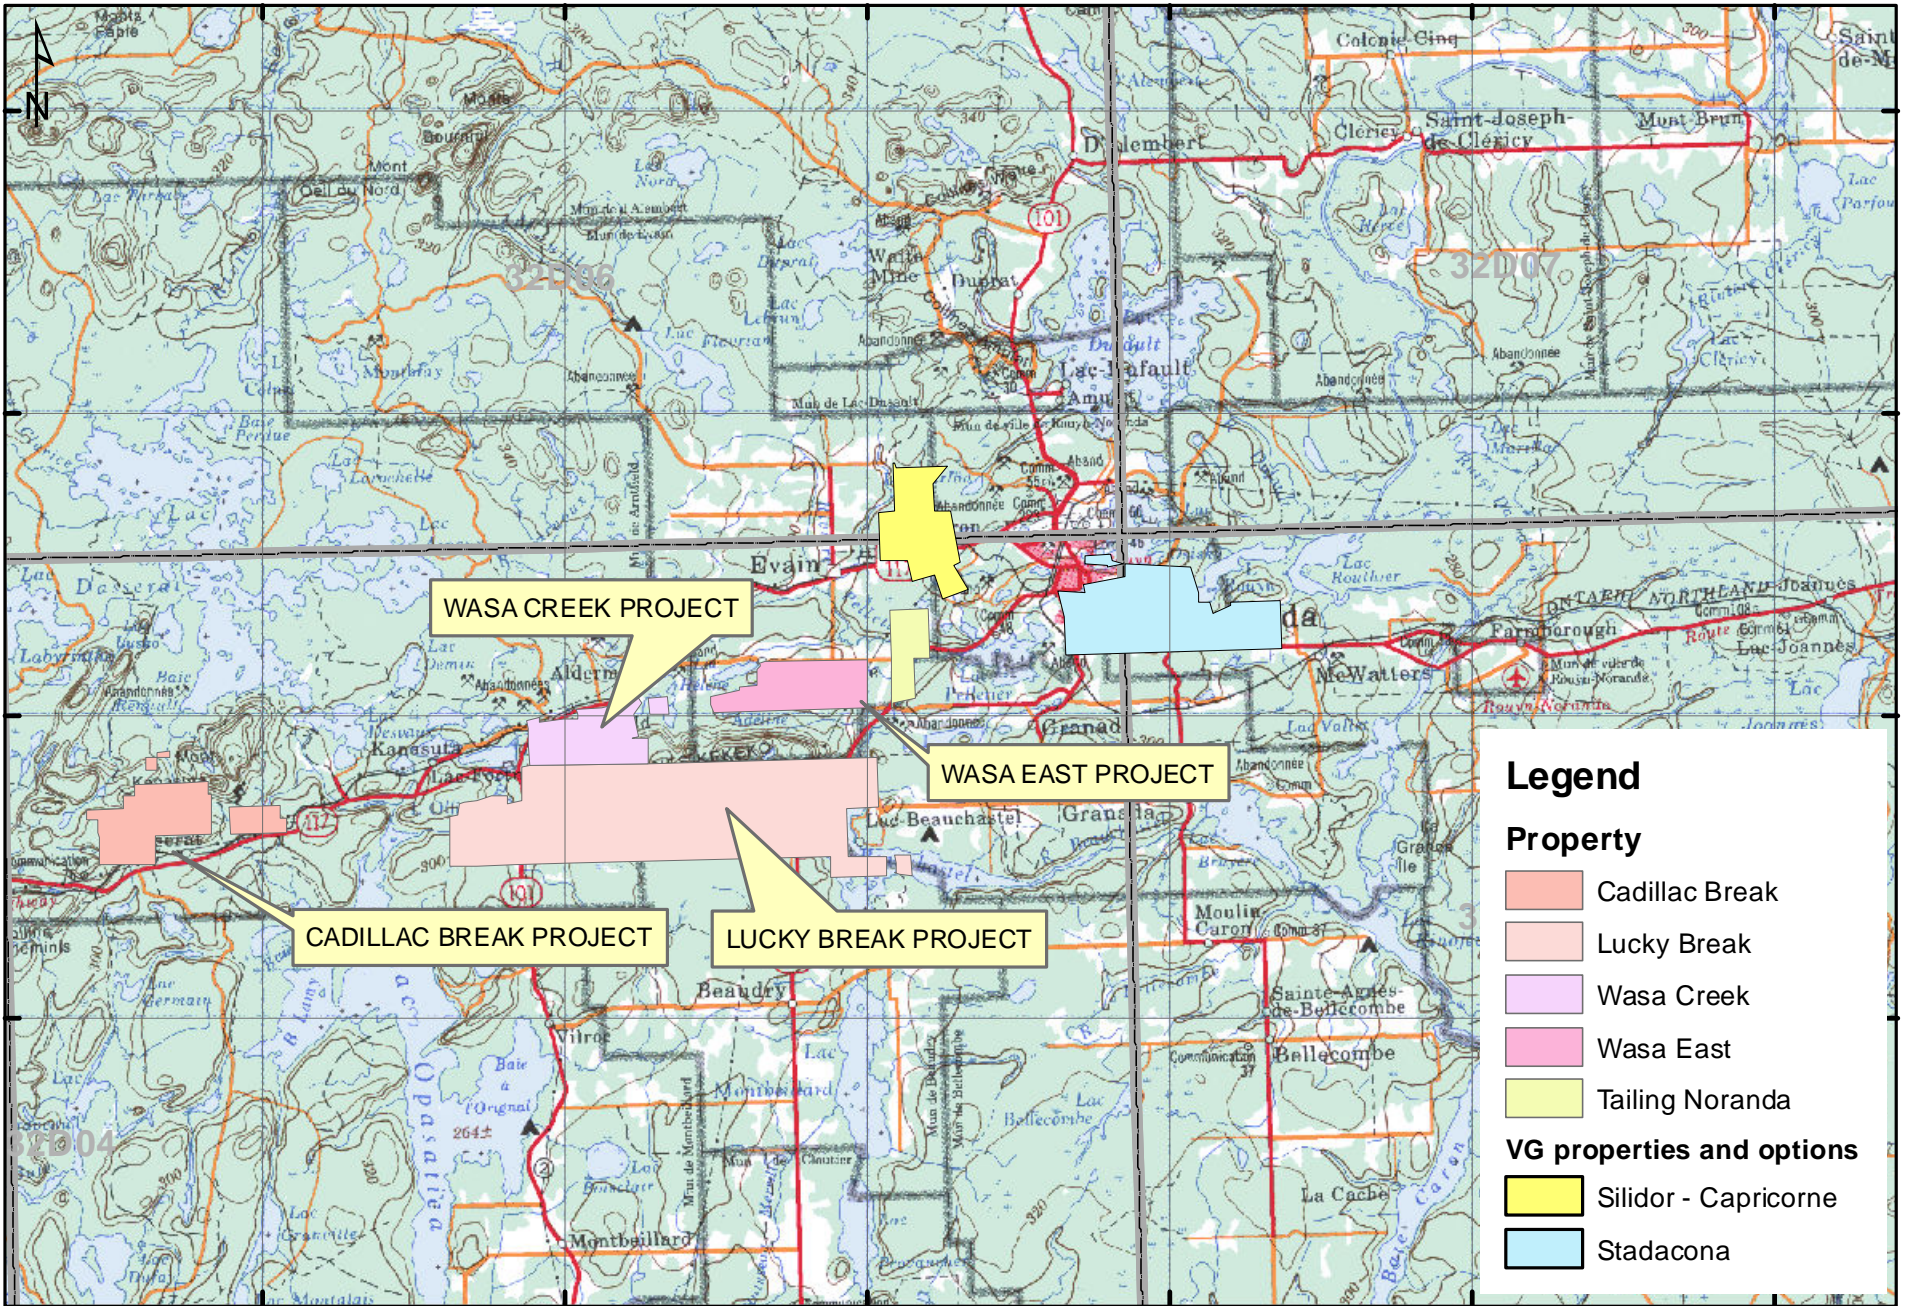

620000

630000

640000

650000

660000

670000

5360000

5350000

5340000

5330000

Legend

Property

- Cadillac Break
- Lucky Break
- Wasa Creek
- Wasa East
- Tailing Noranda

VG properties and options

- Silidor - Capricorne
- Stadacona

0 2 500 5 000 10 000 Metres

1:250 000

NAD 83, UTM, CSRS, ZONE 17

CADILLAC BREAK OPTION LOCATION MAP