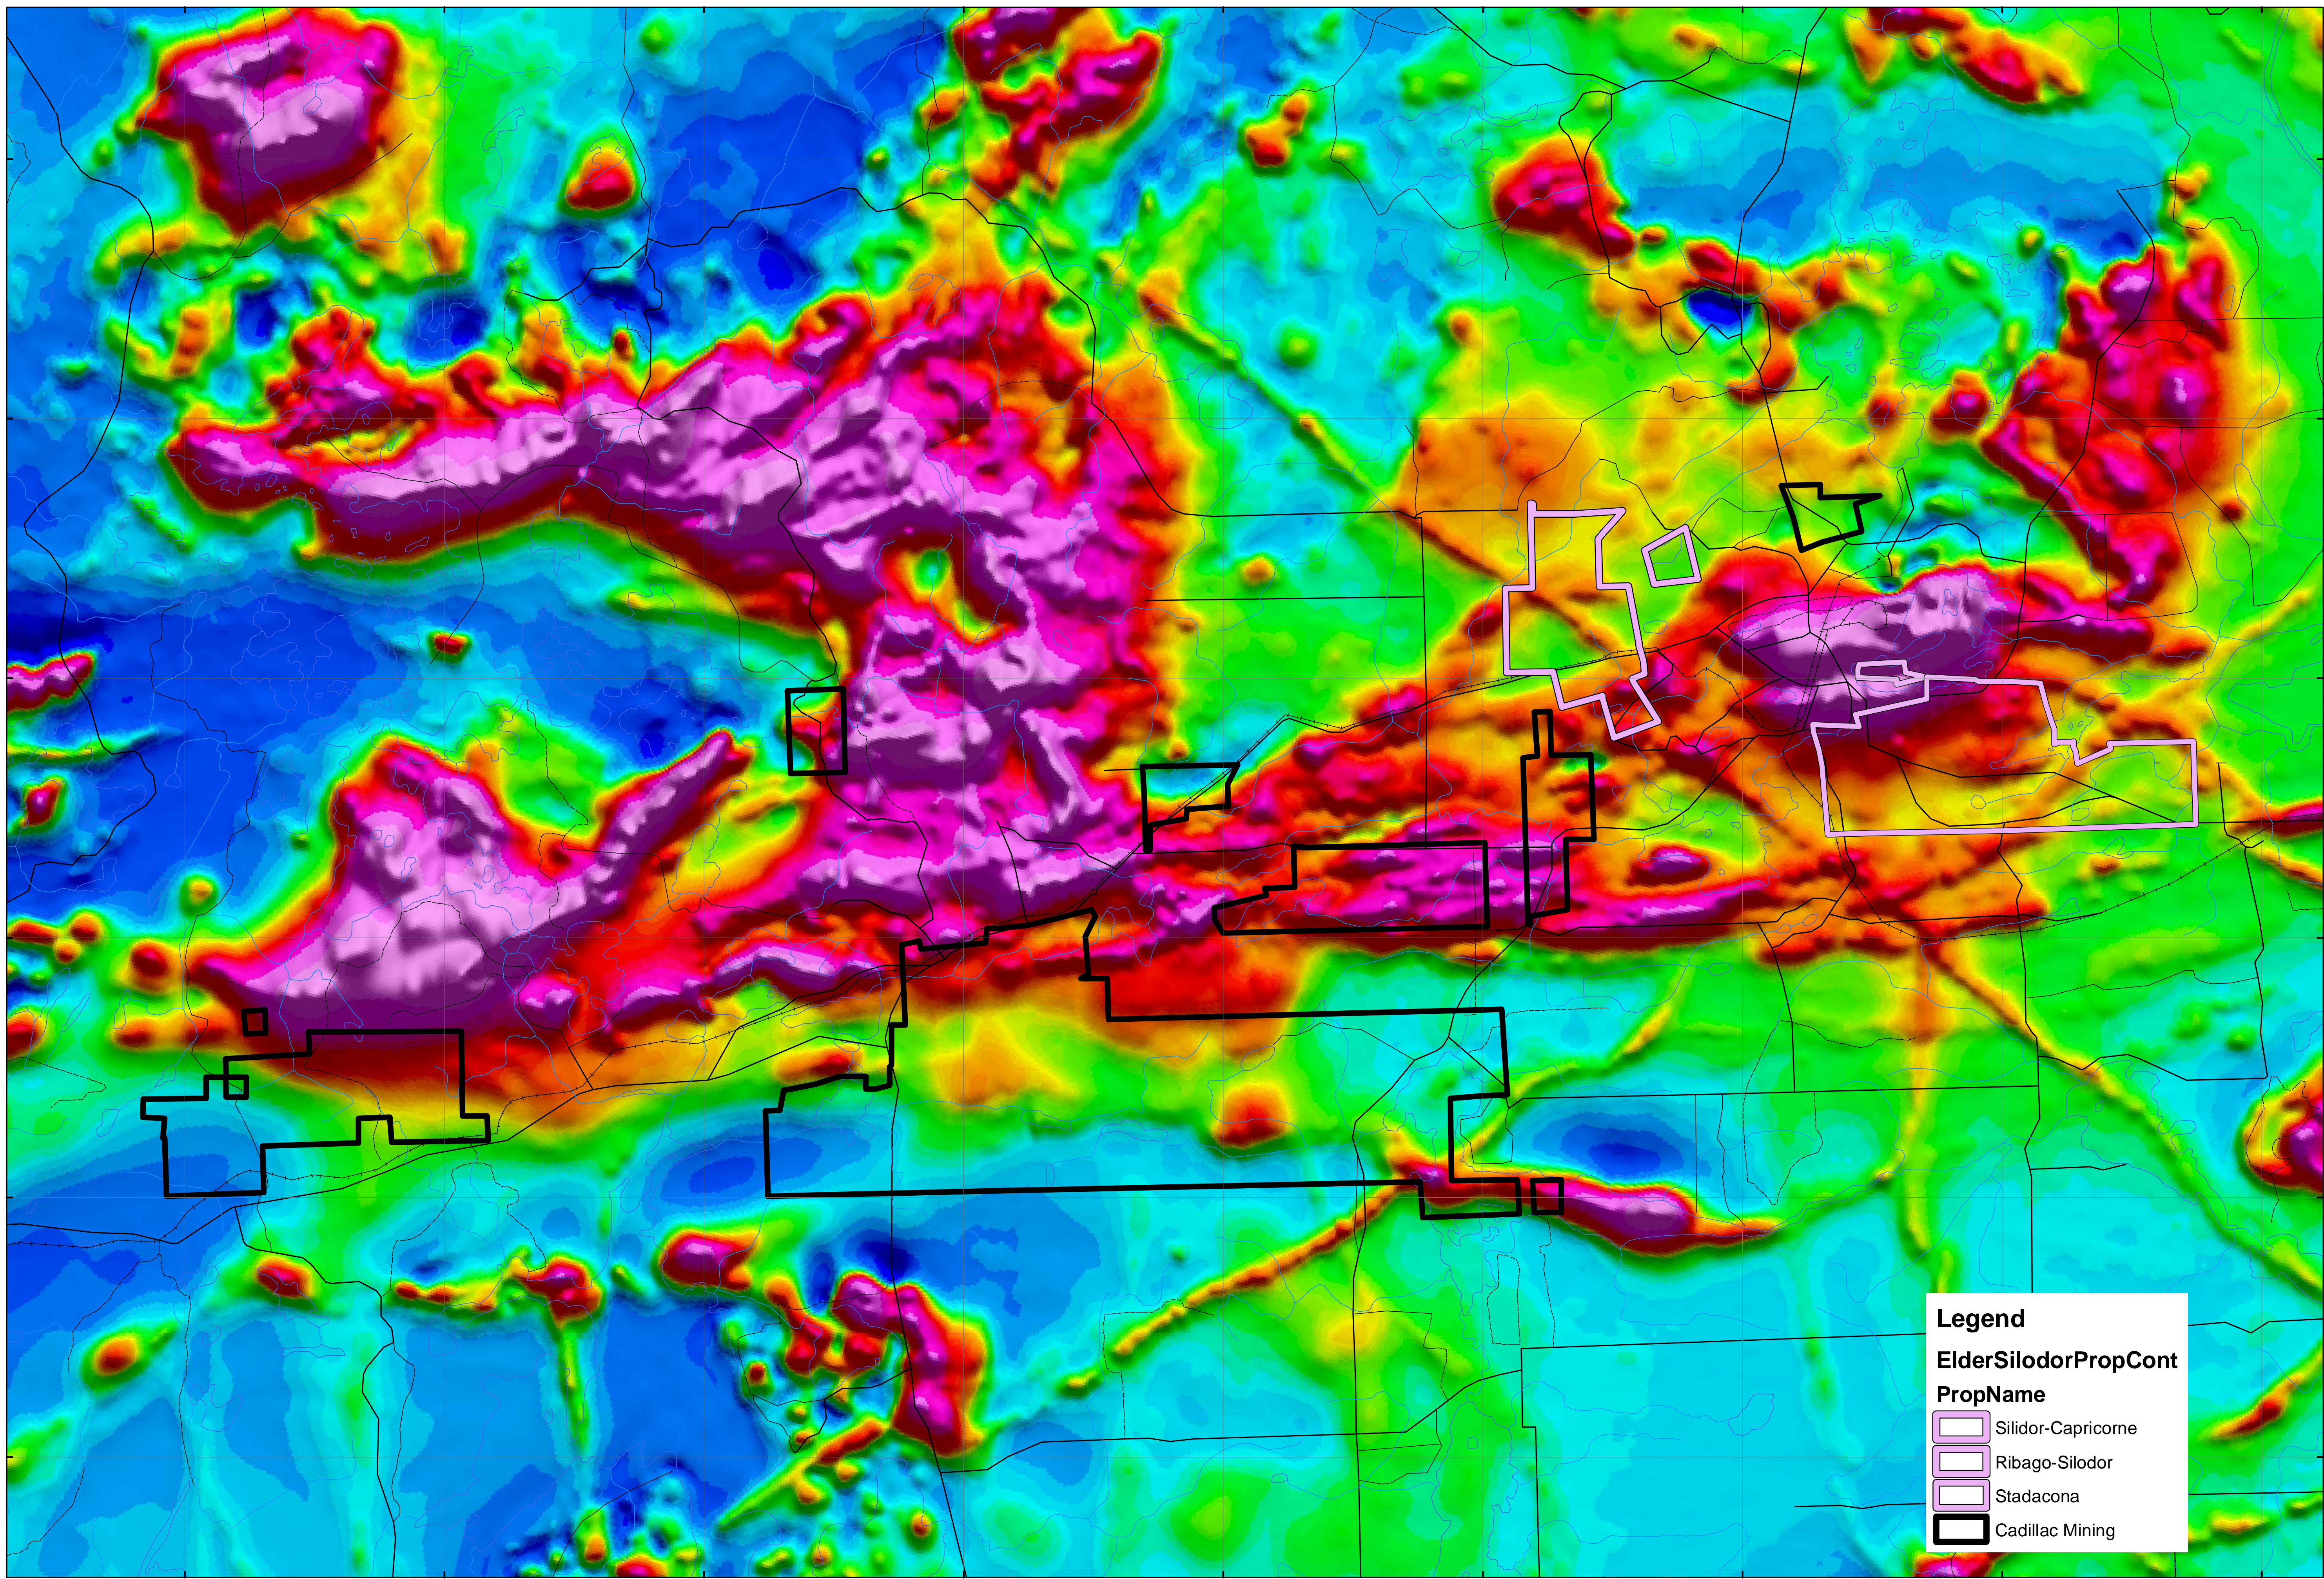

615000 620000 625000 630000 635000 640000 645000 650000 655000

5330000
5335000
5340000
5345000
5350000

G:\GIS\CadillacMining\PropertyAndClaims\ArcGIS\CadillacMiningAndVisibleGoldProperties.mxd 11/2010

Legend

ElderSilodorPropCont

PropName

-  Silidor-Capricorne
-  Ribago-Silodor
-  Stadacona
-  Cadillac Mining

**CADILLAC BREAK, VISIBLE GOLD PROPERTIES
AERIAL MAG**