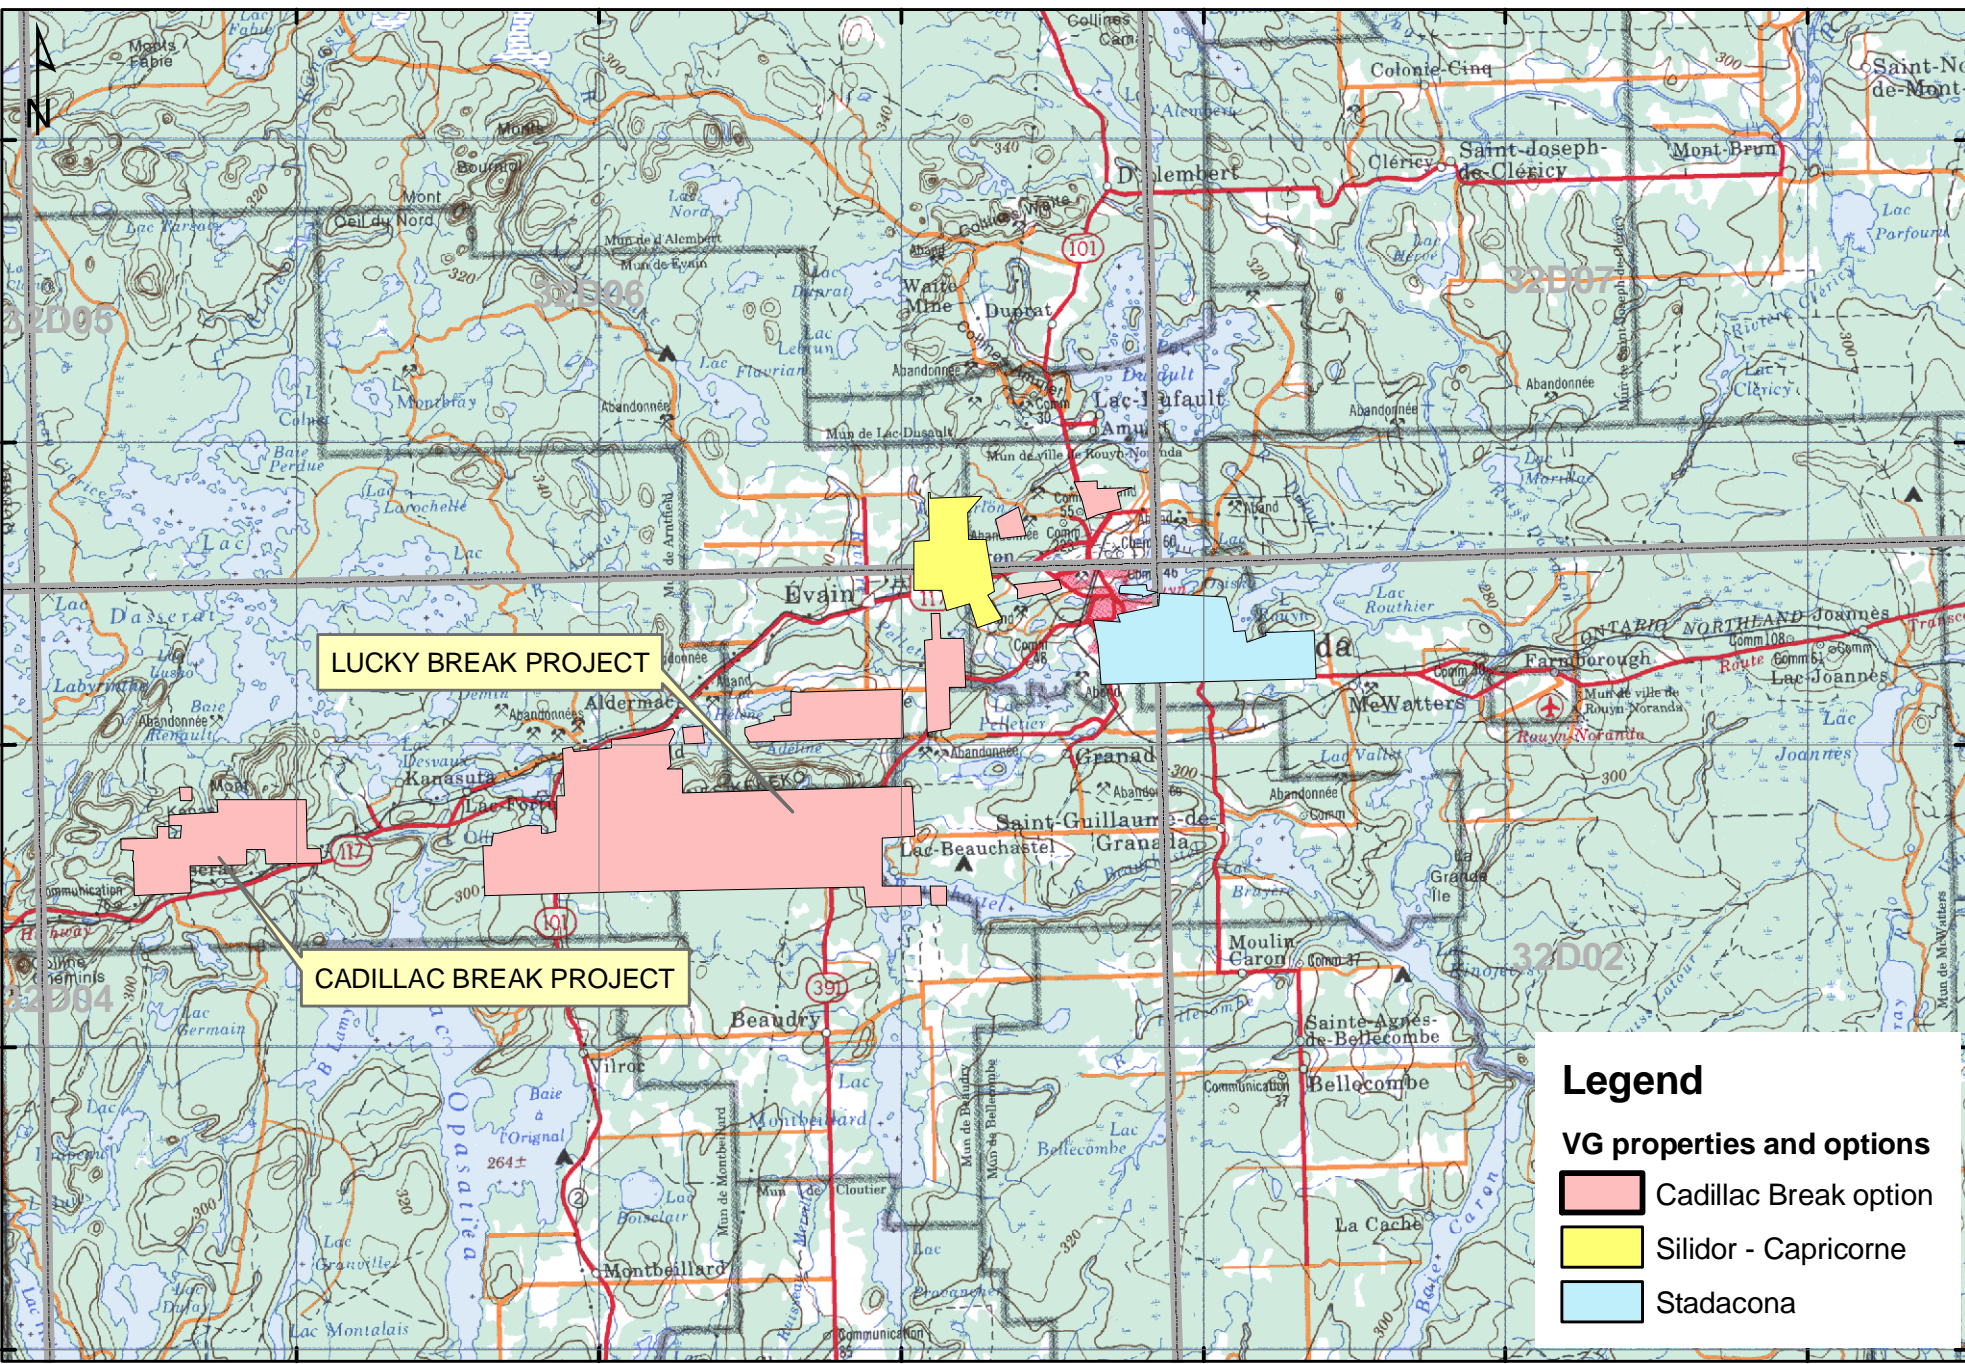

620000 630000 640000 650000 660000 670000

5360000
5350000
5340000
5330000
5320000

LUCKY BREAK PROJECT

CADILLAC BREAK PROJECT

Legend

VG properties and options

- Cadillac Break option
- Silidor - Capricorne
- Stadacona

1:250 000

NAD 83, UTM, CSRS, ZONE 17

**CADILLAC BREAK OPTION
LOCATION MAP**