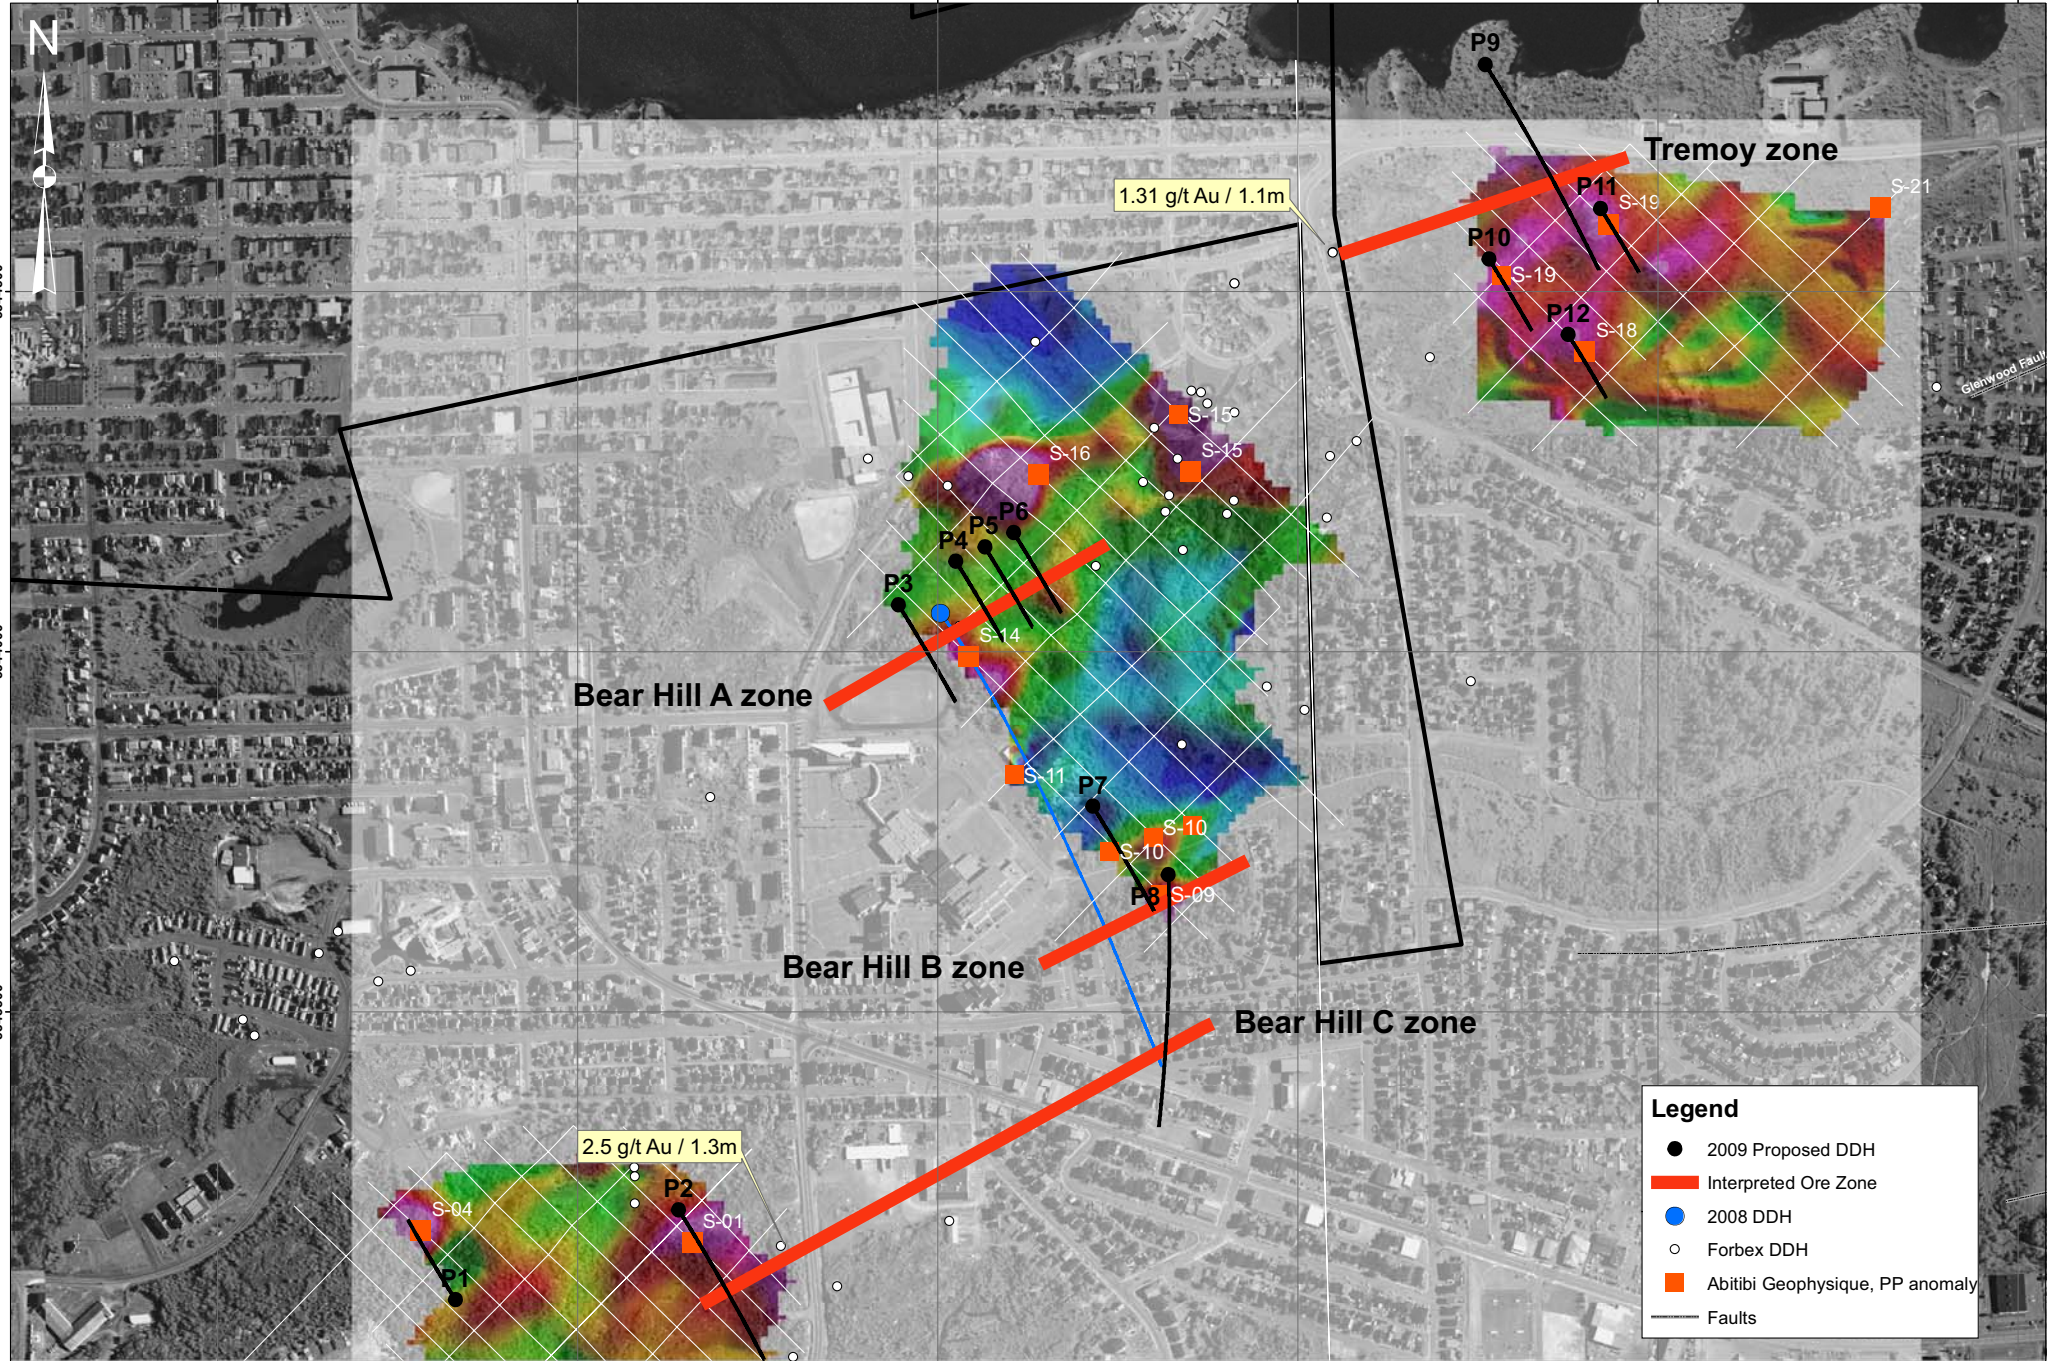

647000 647500 648000 648500 649000 649500

**Legend**

- 2009 Proposed DDH
- Interpreted Ore Zone
- 2008 DDH
- Forbex DDH
- Abitibi Geophysique, PP anomaly
- Faults