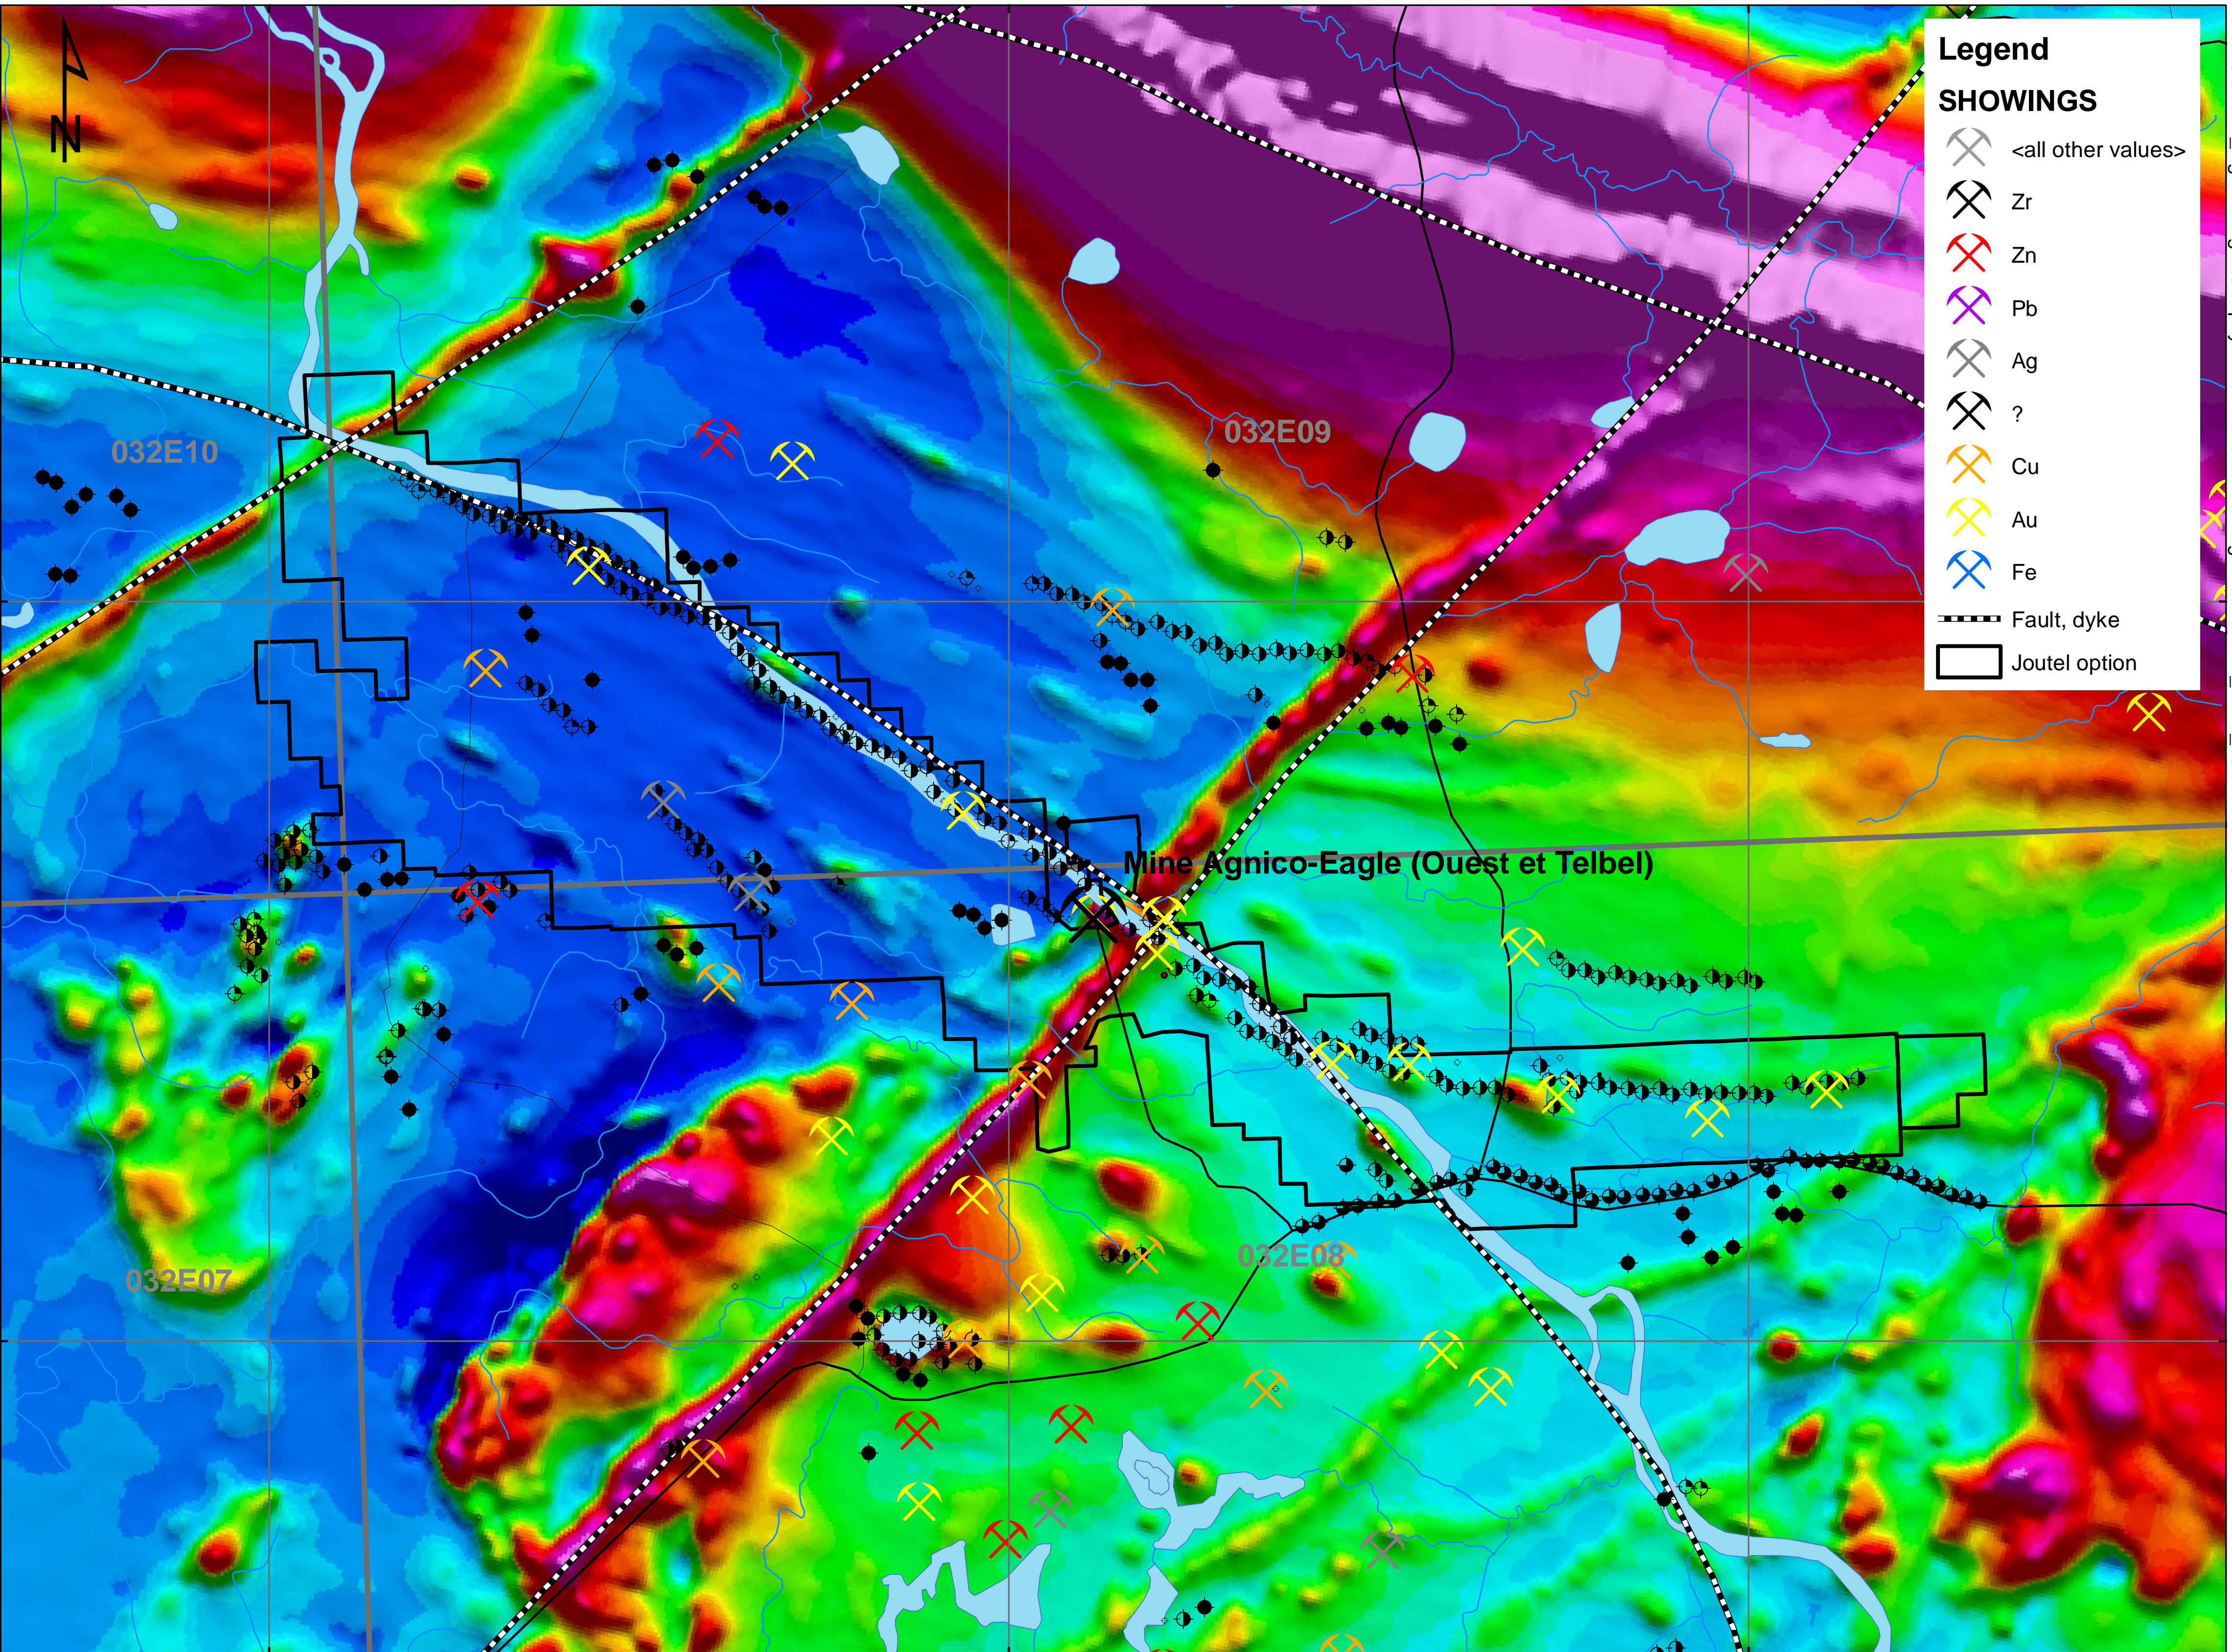

680000

690000

700000

5490000

5480000

Legend

SHOWINGS

-  <all other values>
-  Zr
-  Zn
-  Pb
-  Ag
-  ?
-  Cu
-  Au
-  Fe
-  Fault, dyke
-  Joutel option

032E10

032E09

032E07

032E08

Mine Agnico-Eagle (Ouest et Telbel)

JOUTEL OPTION
MAG TOTAL FIELD

G:\GIS\Joutel_AgnicoEagle\Geophysics\ArcGIS\JoutelMagTotalFieldDP_2010_05.mxd 01/2011