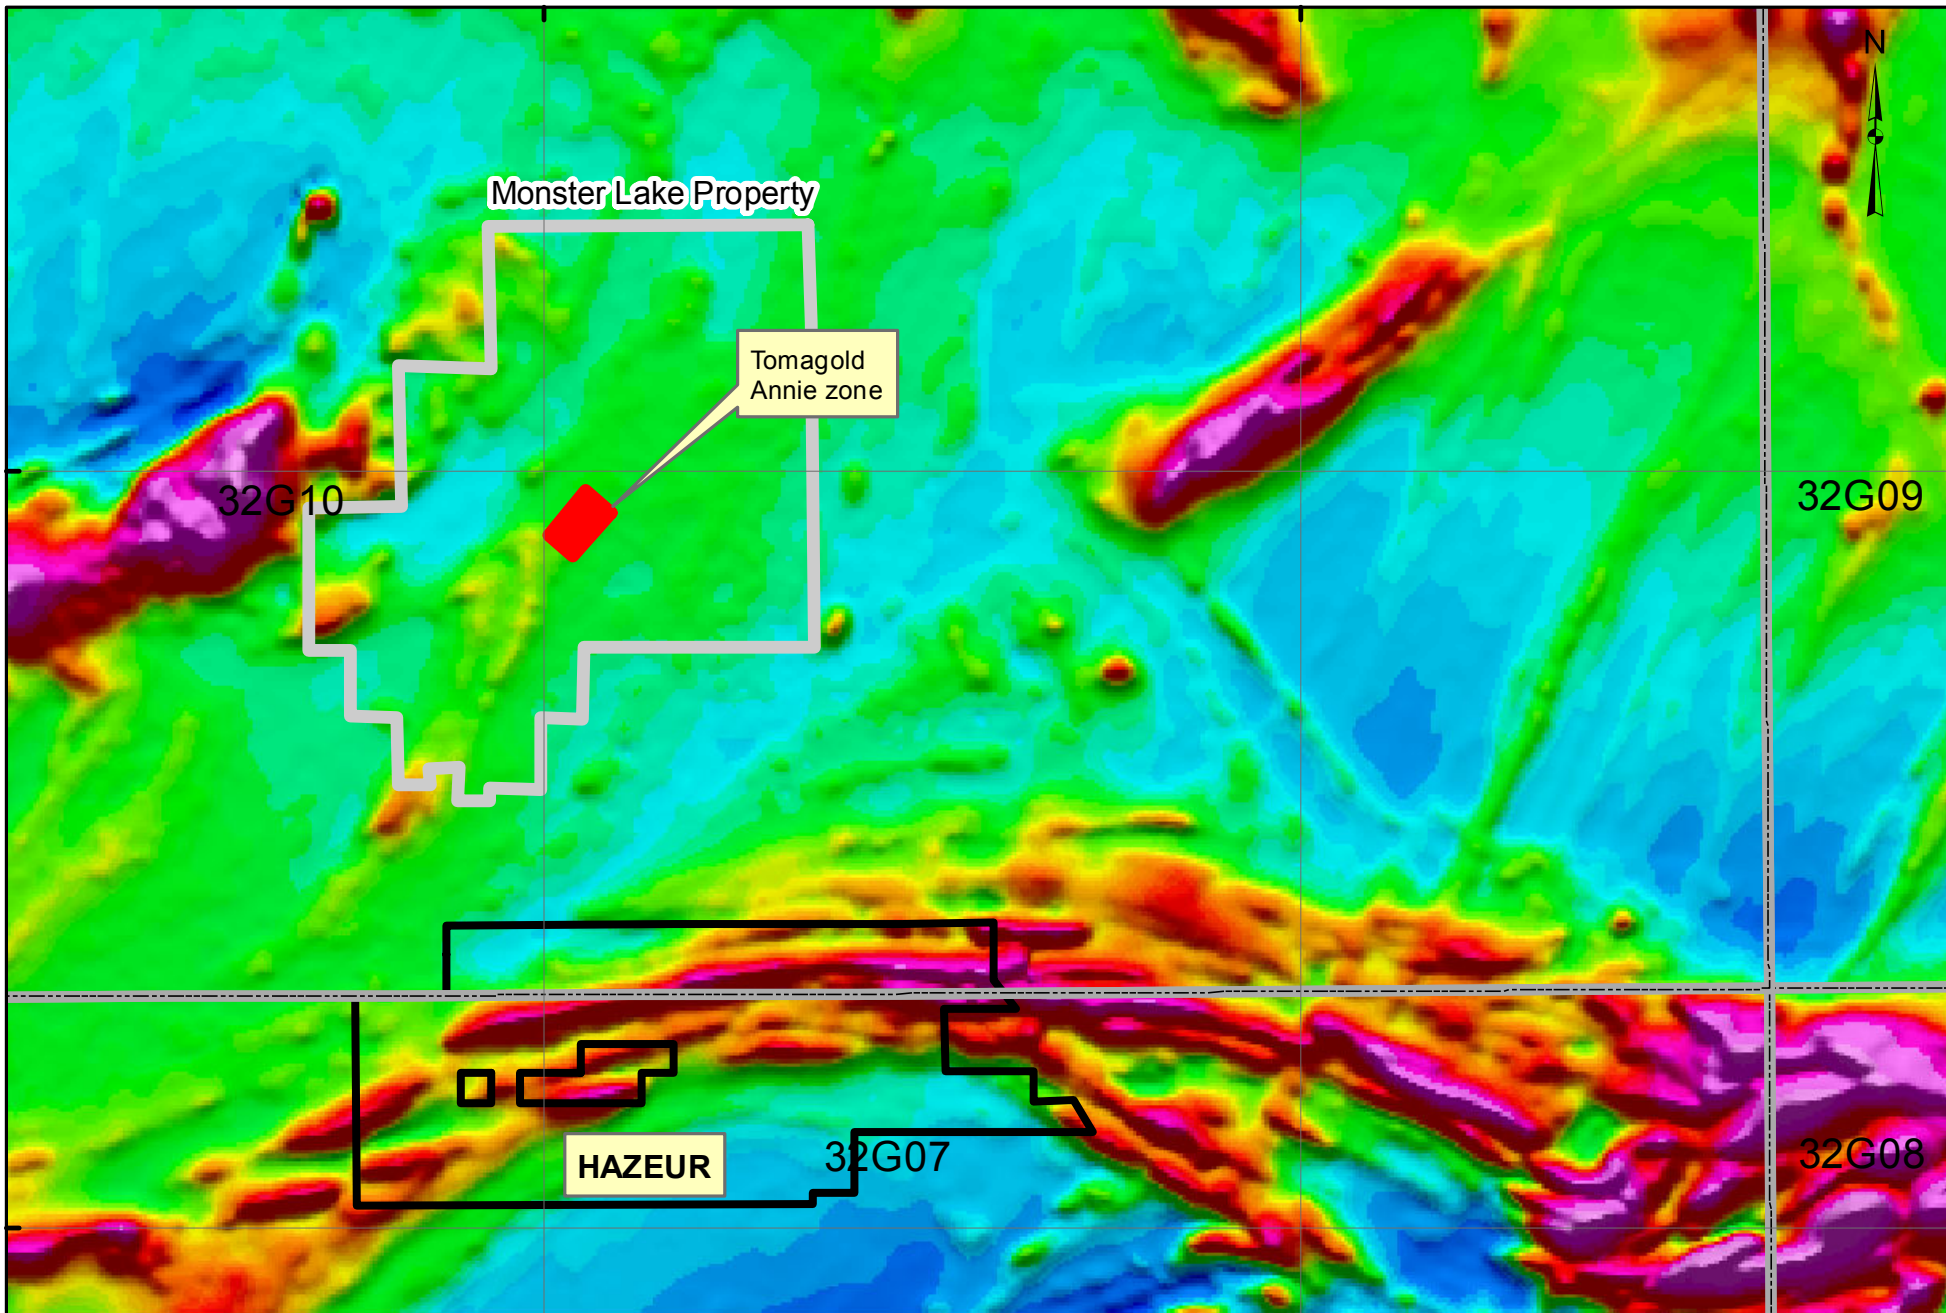

520000

530000

5490000

5480000

Document Path : G:\Exploration\GIS\Hazeur\Geophysics\HazeurGeophyMag45m.mxd

# HAZEUR PROPERTY MAGNETIC FIELD, 45 m.

32G07 - 32G10