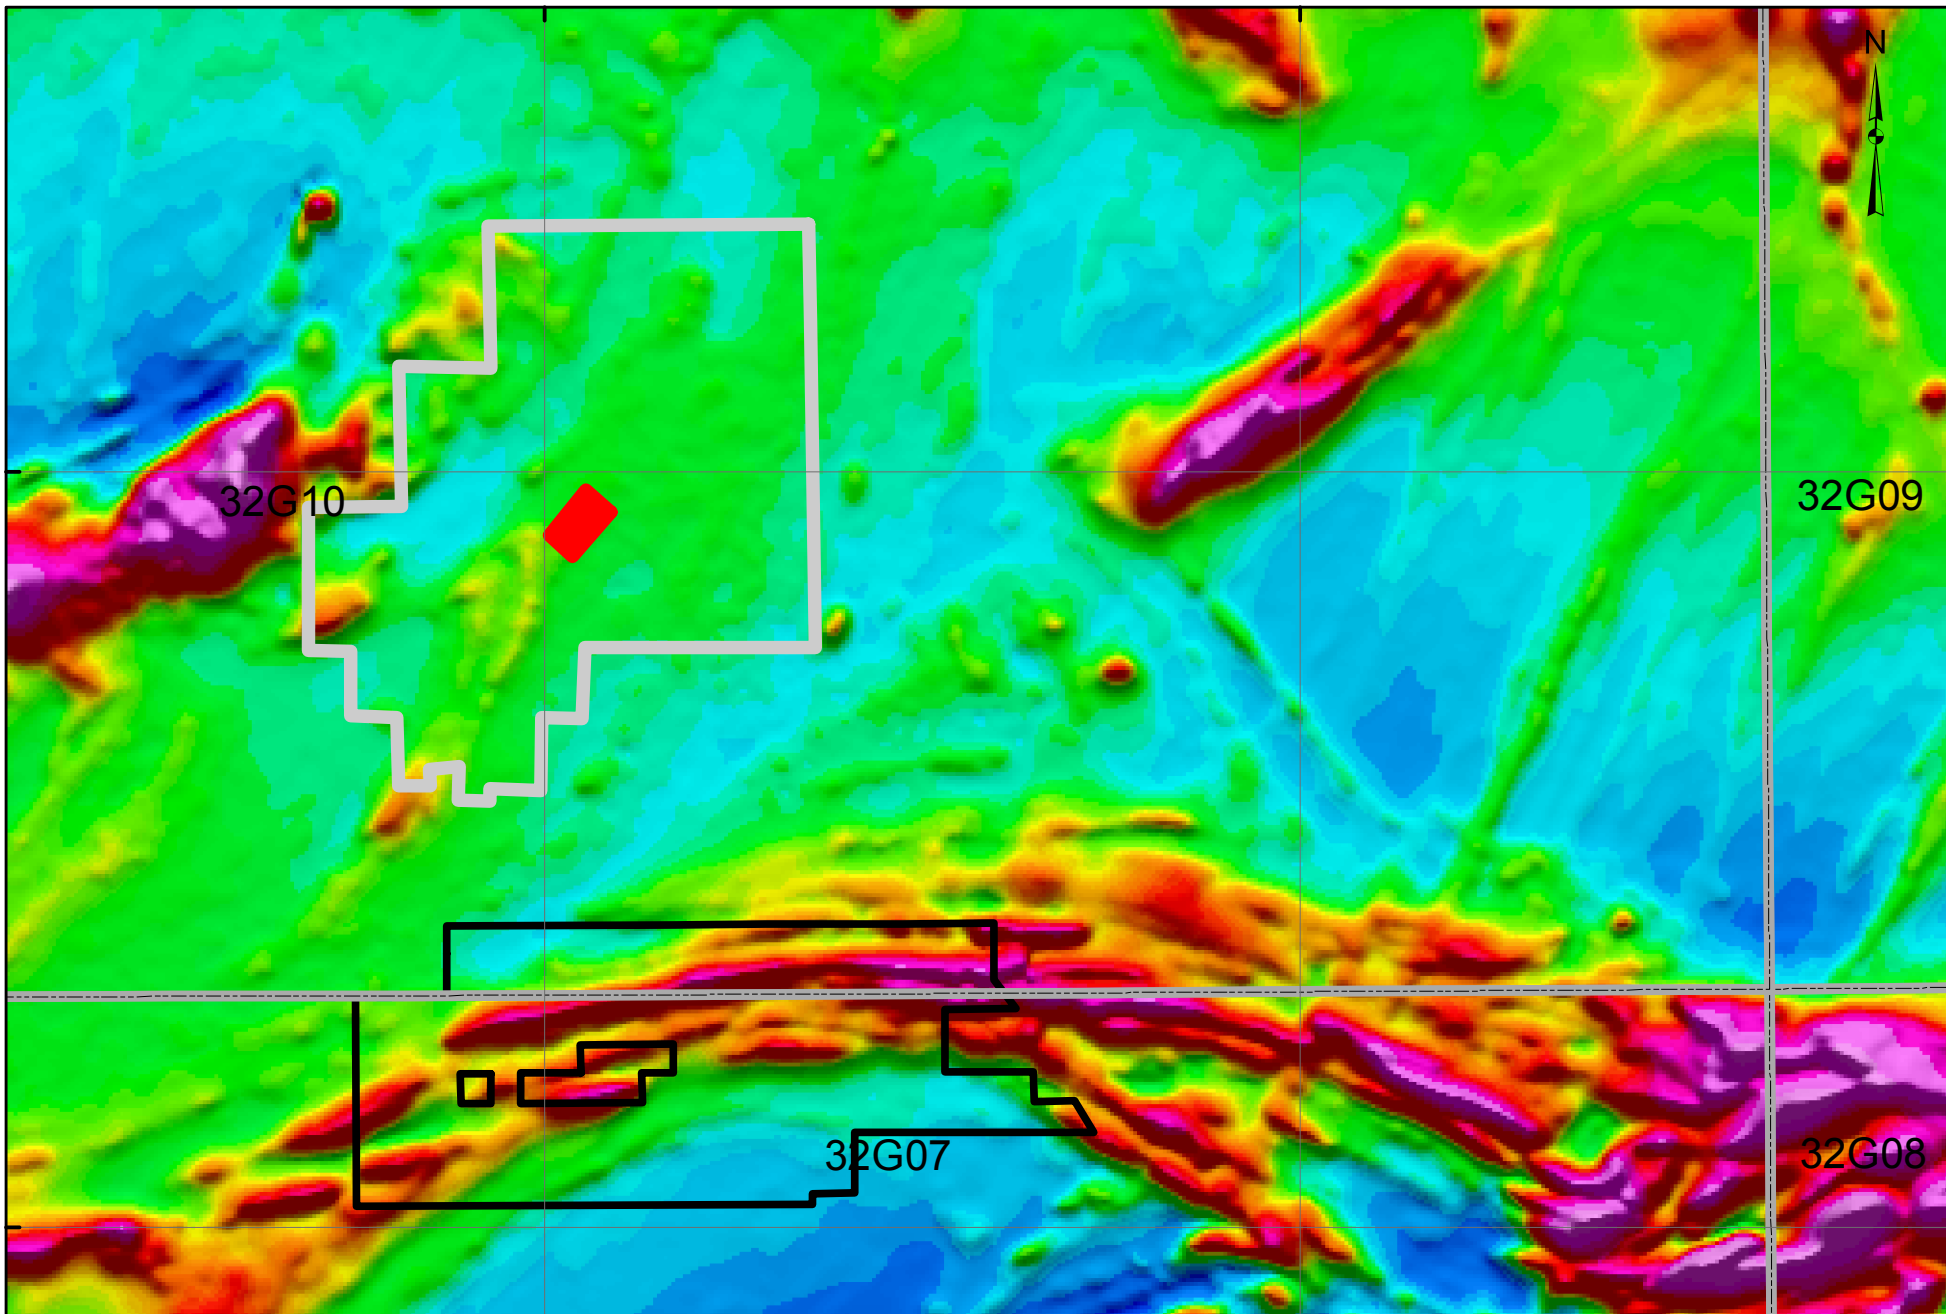

520000

530000

5490000

5480000

PROJET HAZEUR CHAMPS MAGNÉTIQUE, 45 m.

32G07 - 32G10