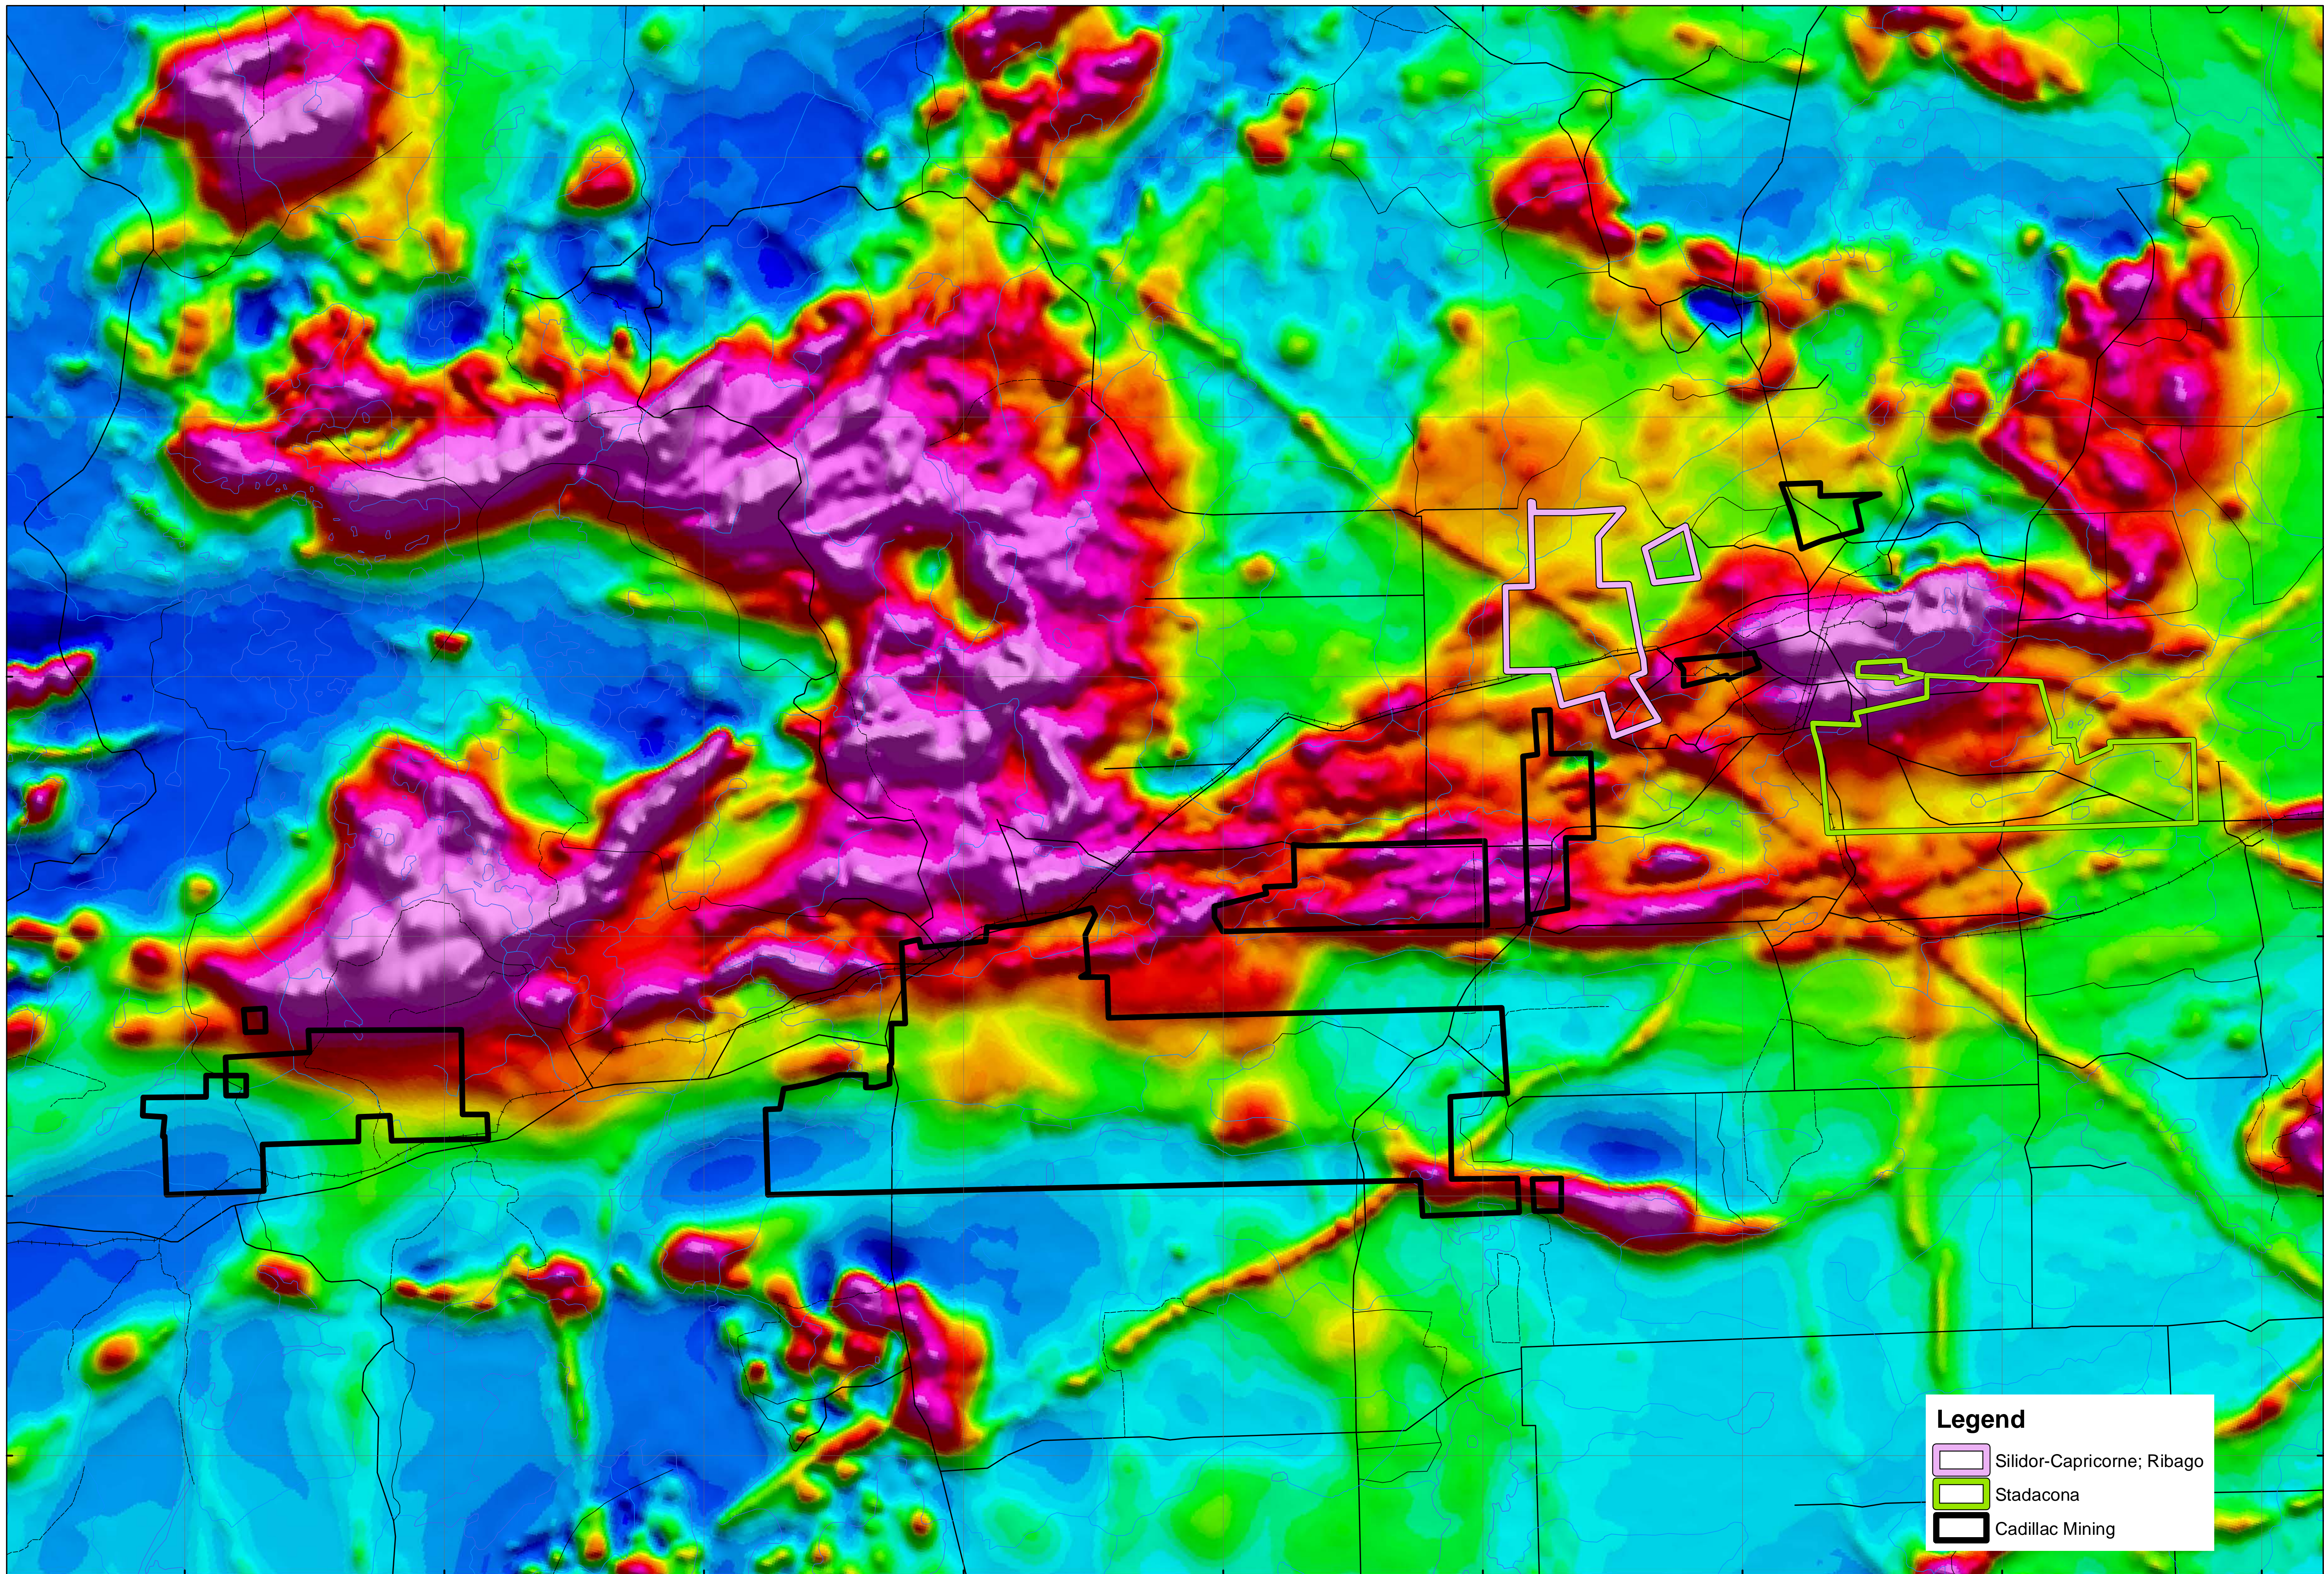

615000

620000

625000

630000

635000

640000

645000

650000

655000

5335000

5350000

5345000

5340000

5335000

5330000

G:\GIS\CadillacMining\PropertyAndClaims\ArcGIS\CadillacMiningAndVisibleGoldProperties.mxd 11/2010

Legend

- Silidor-Capricorne; Ribago
- Stadacona
- Cadillac Mining

0 1 250 2 500 5 000 Meters

1:57 073

NAD 83, UTM, CSRS, ZONE 17

**CADILLAC BREAK, VISIBLE GOLD PROPERTIES
AERIAL MAG**