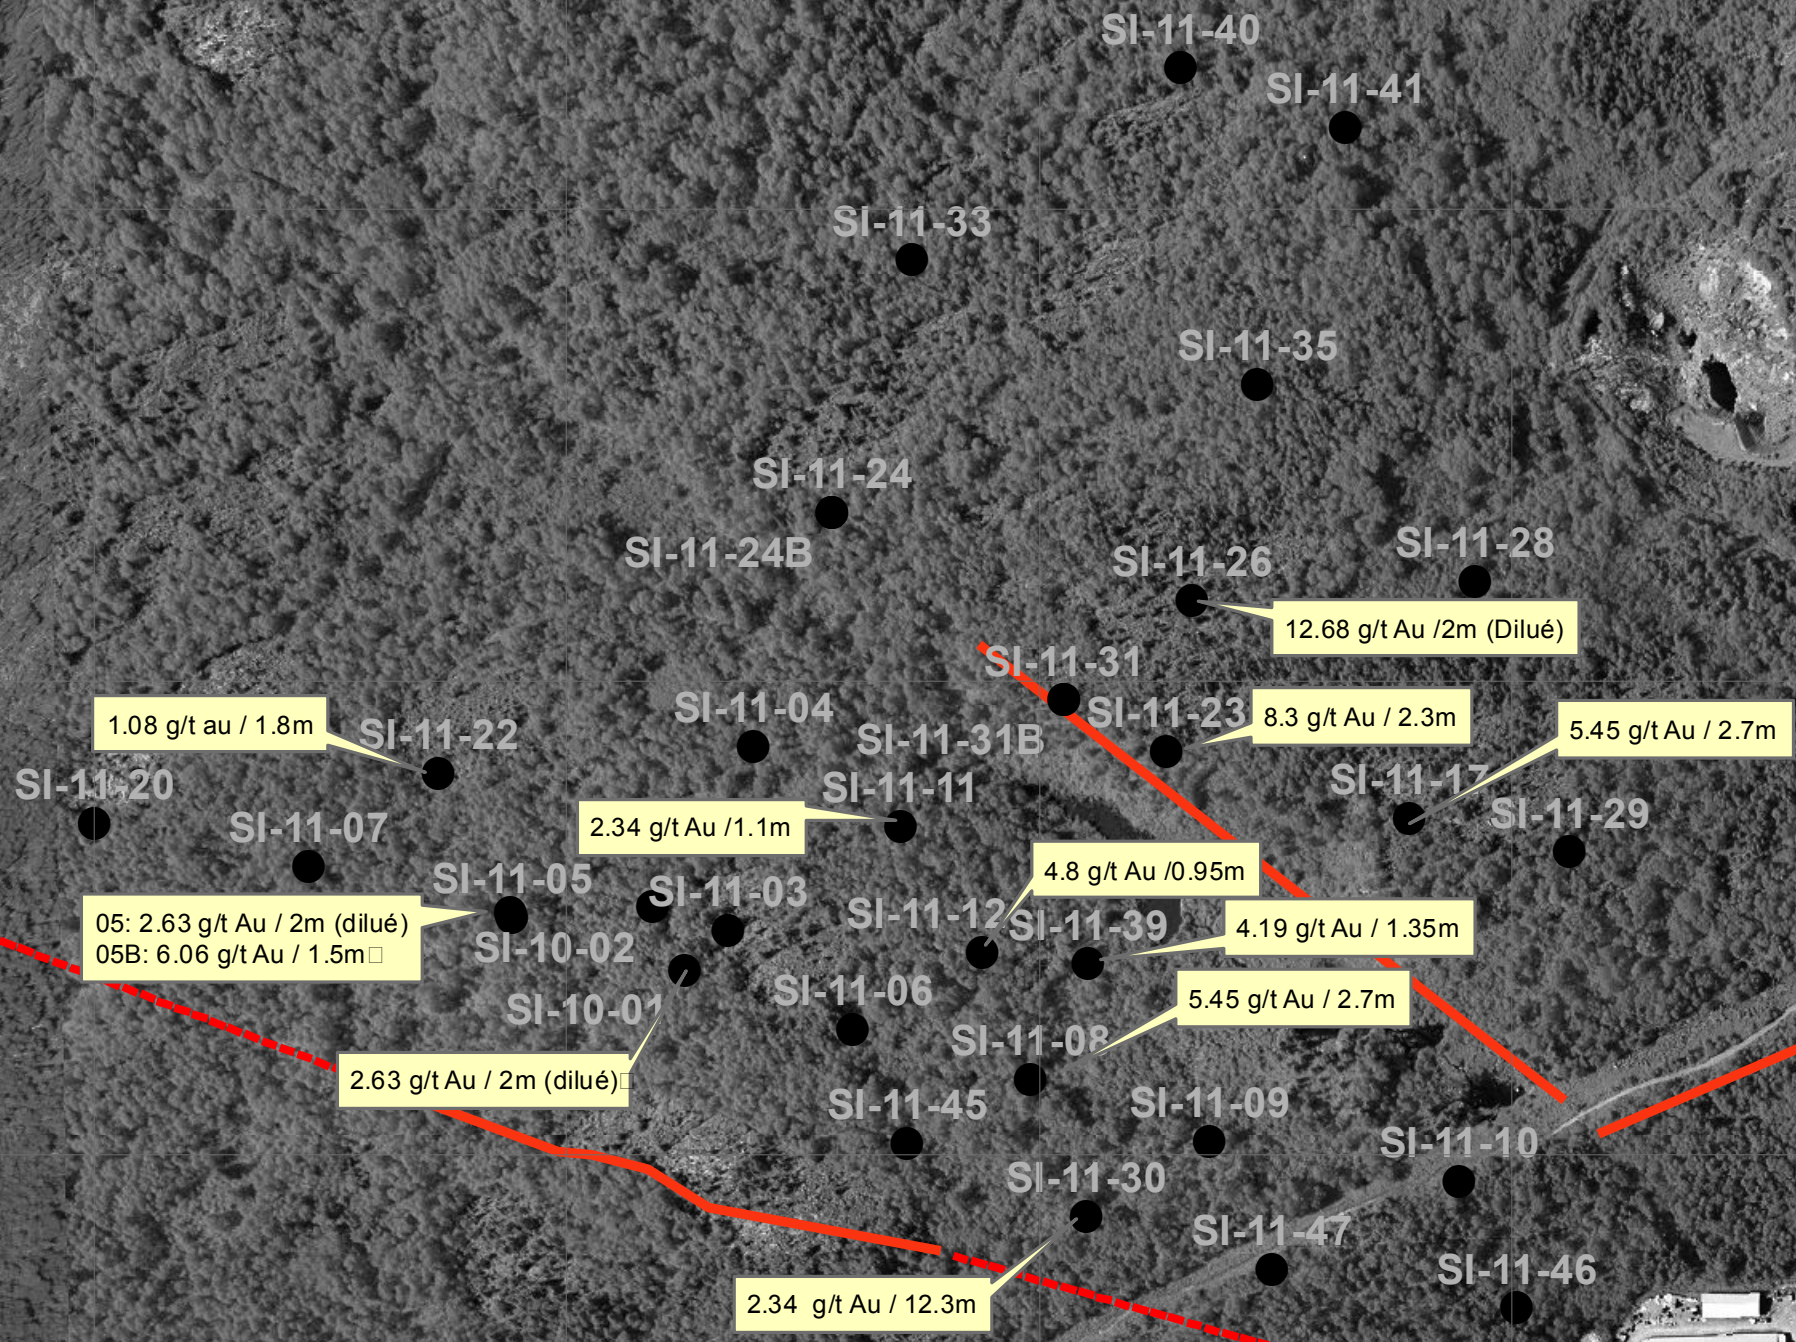

641250

641500

641750

642000

642250

642500

642750

N

Légende

- Forages 2010-2011
- Zone E

5346250

5346000

5345750

5345500

Path: G:\Exploration\GIS\Silidor\DDH\ArcGIS\FR_Silidor2010-2011_Dat\CompilationMap.mxd

Date: 2015-06-29

SILIDOR FORAGES 2010-2011 INTERSECTIONS MINÉRALISÉES