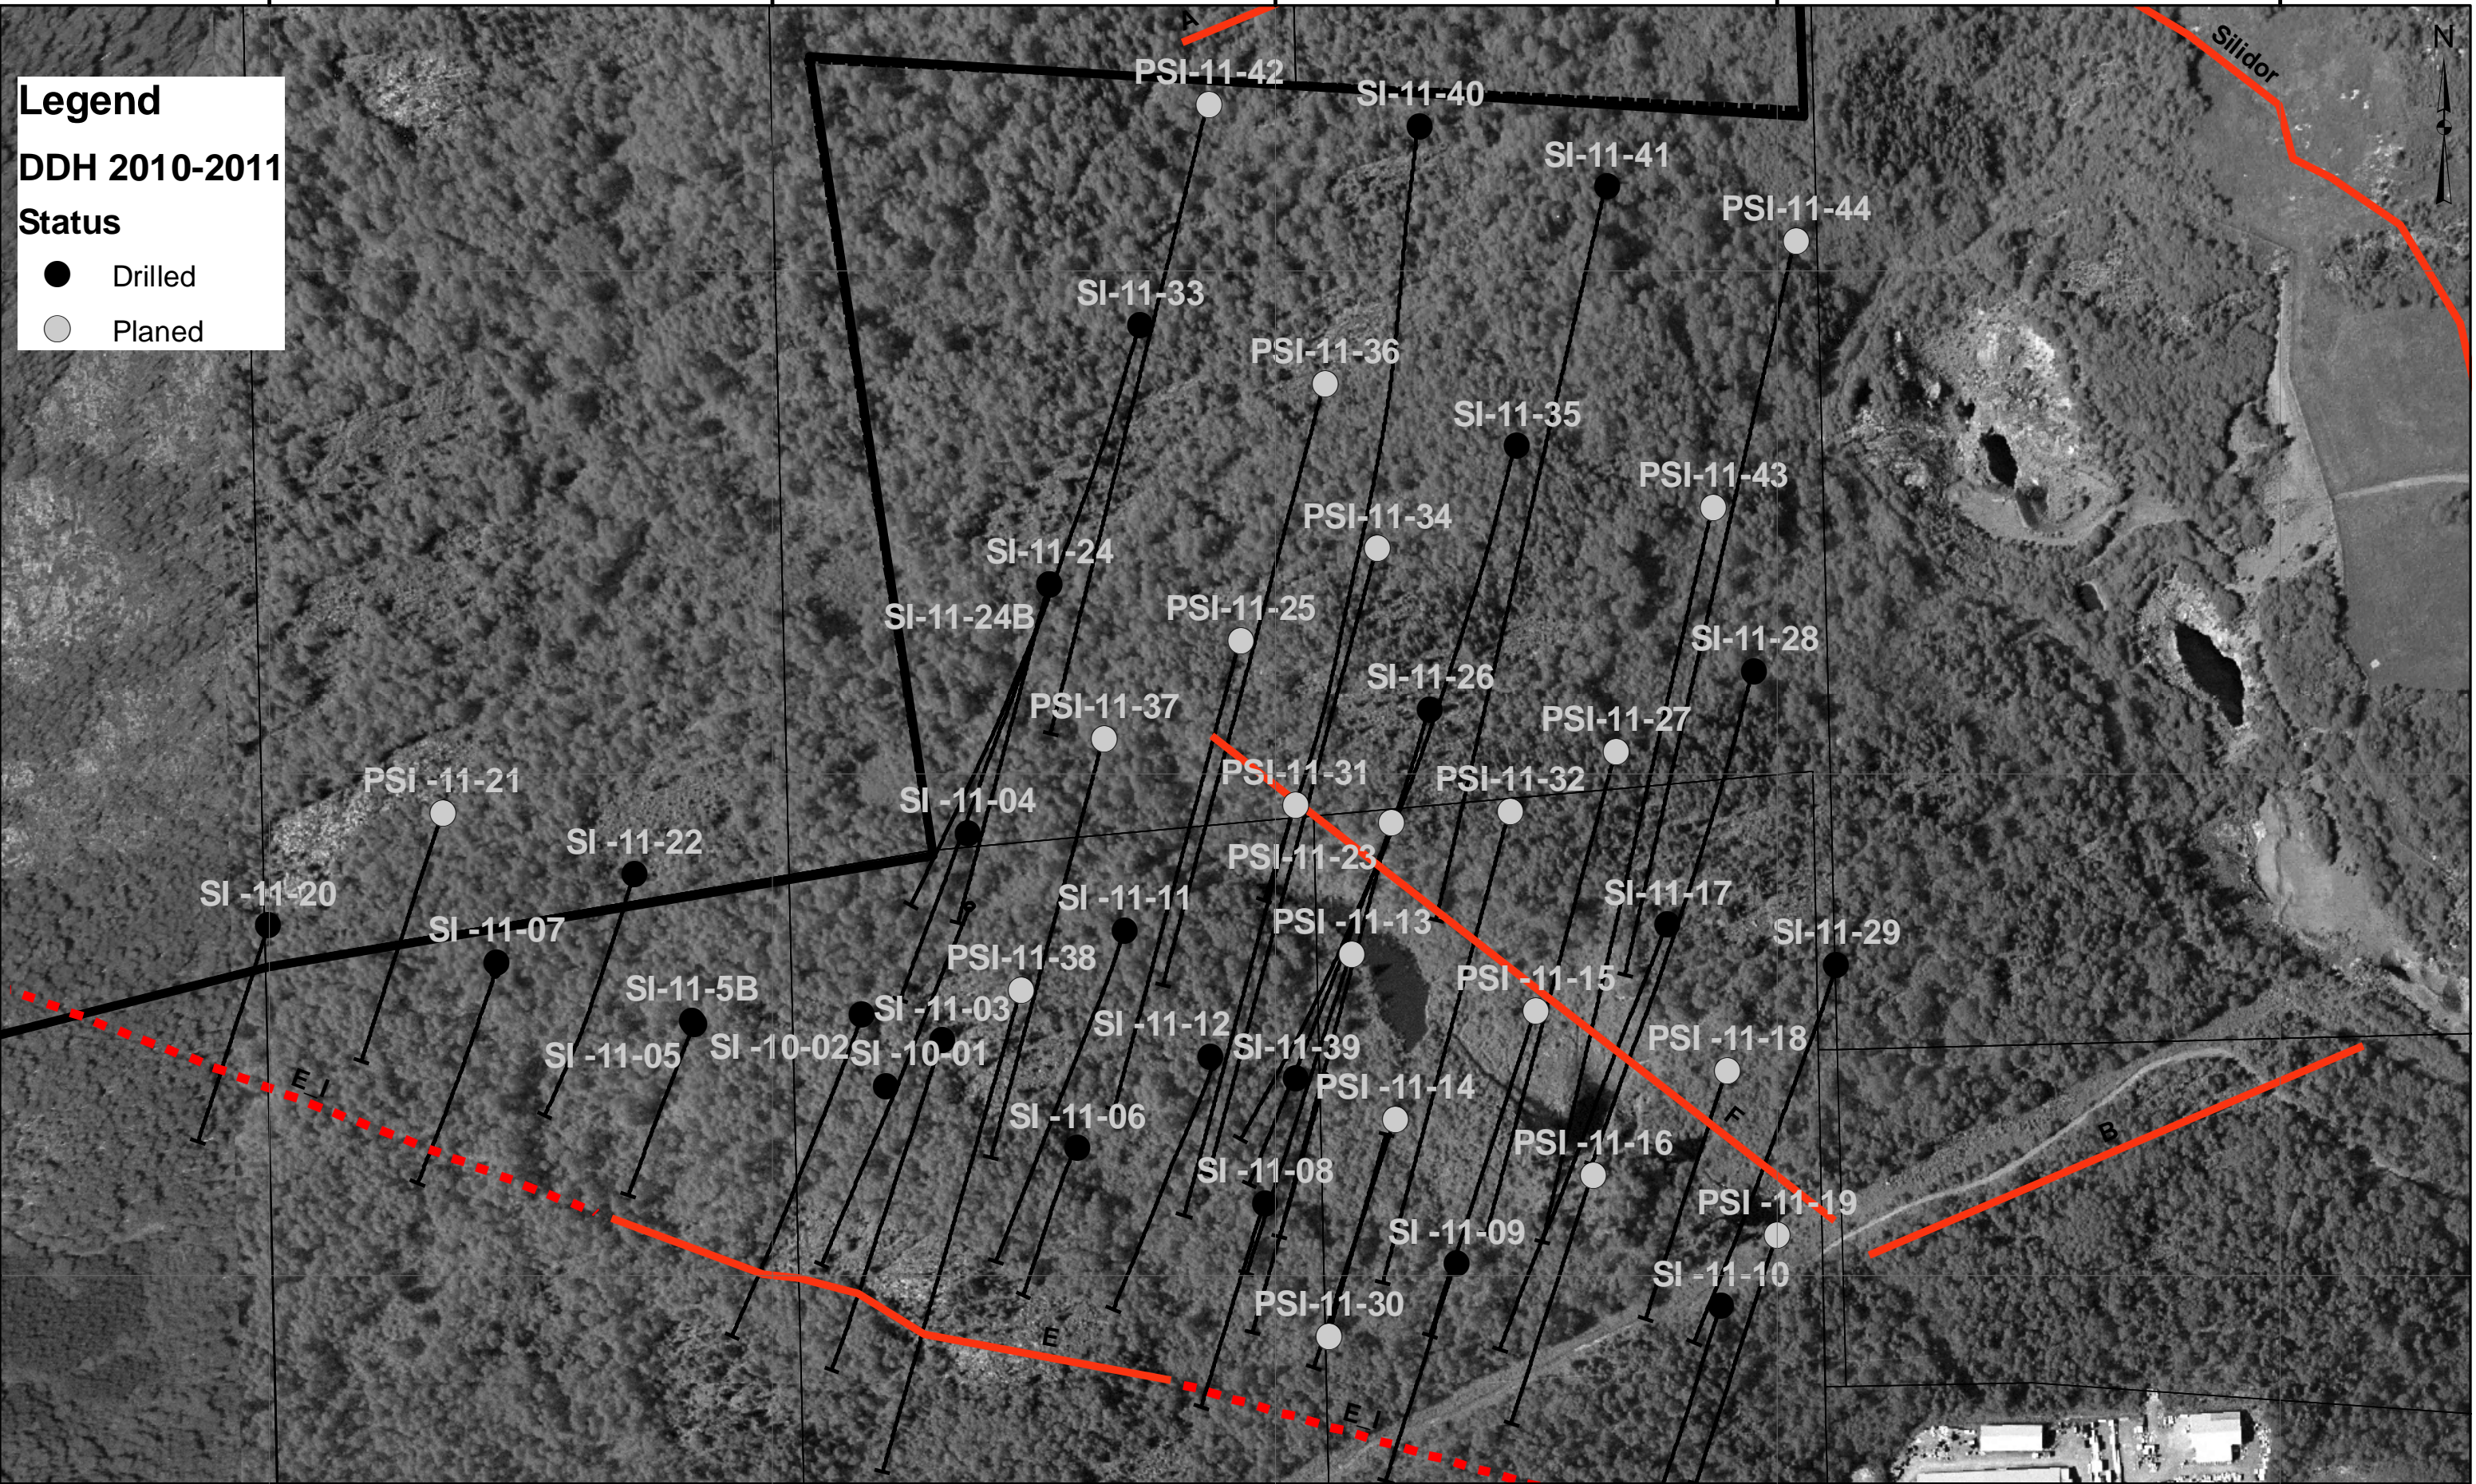

641500 641750 642000 642250 642500

Legend

DDH 2010-2011

Status

- Drilled
- Planned

5346250

5346000

5345750